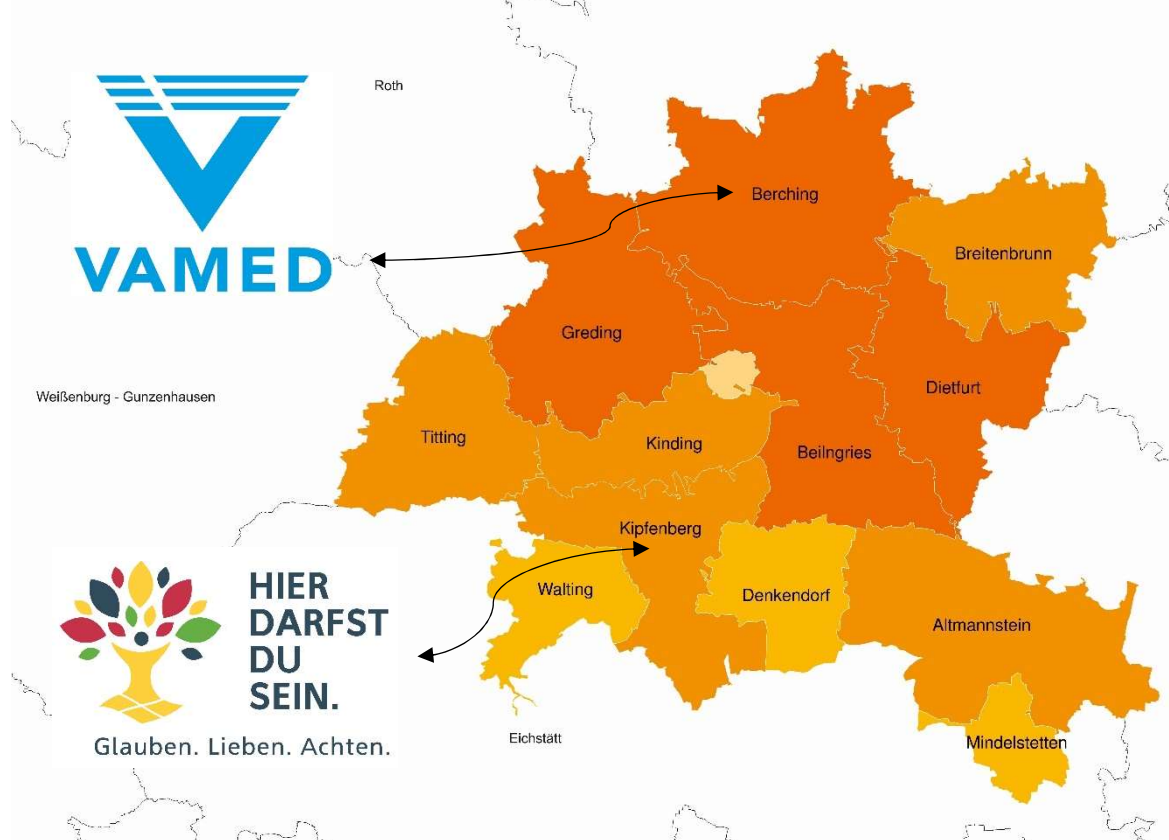

Tag der Ausbildung^{PLUS}

in der Region Altmühl-Jura

Route 11 - Gesundheitswesen & Soziales

Kindergarten und Reha

Kath. Kita GmbH: Katholischer Kindergarten Arnsberg

- Kinderpfleger*
- praktisches Studiensemester und Schülerpraktikum möglich

VAMED Rehaklinik Berching GmbH

- Gesundheitspfleger*
- Krankenpfleger*
- Pflegefachhelfer*
- Altenpflegehelfer*

* m/w/d