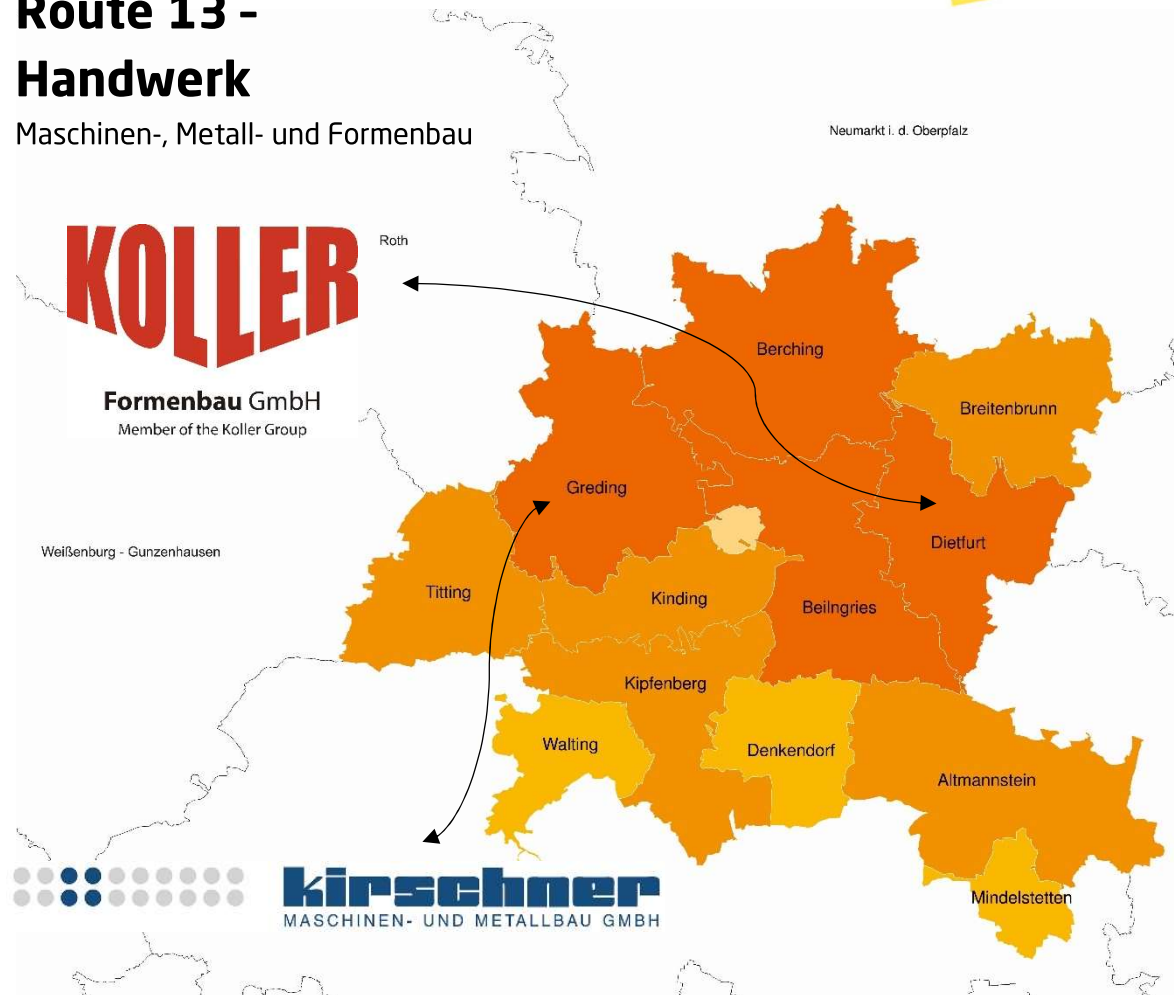

Tag der Ausbildung^{PLUS}

in der Region Altmühl-Jura

Route 13 - Handwerk

Maschinen-, Metall- und Formenbau

Koller Formenbau

- Werkzeugmechaniker*
- Zerspanungsmechaniker*
- Verfahrensmechaniker* Kunststoff
- Verfahrensmechaniker* Kautschuk