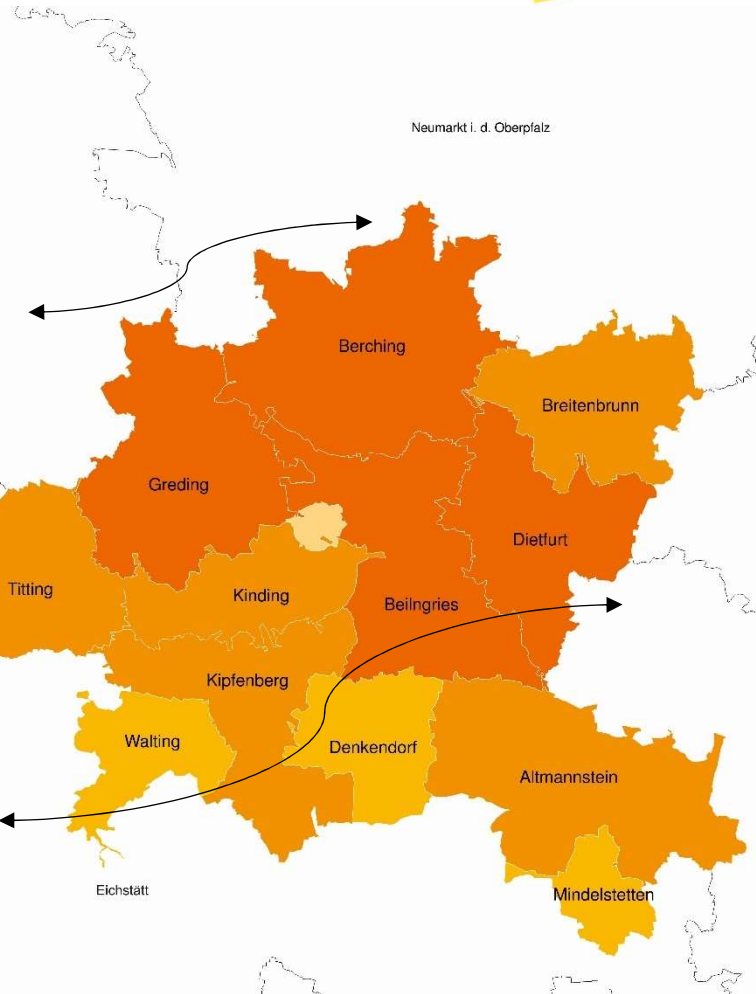

Tag der Ausbildung^{PLUS}

in der Region Altmühl-Jura

Route 14 - Handwerk

Holzbau und Gebäudetechnik

Weißenburg - Gunzenhausen

JURA-HOLZBAU GmbH

- Zimmerer*

Burkhardt GmbH