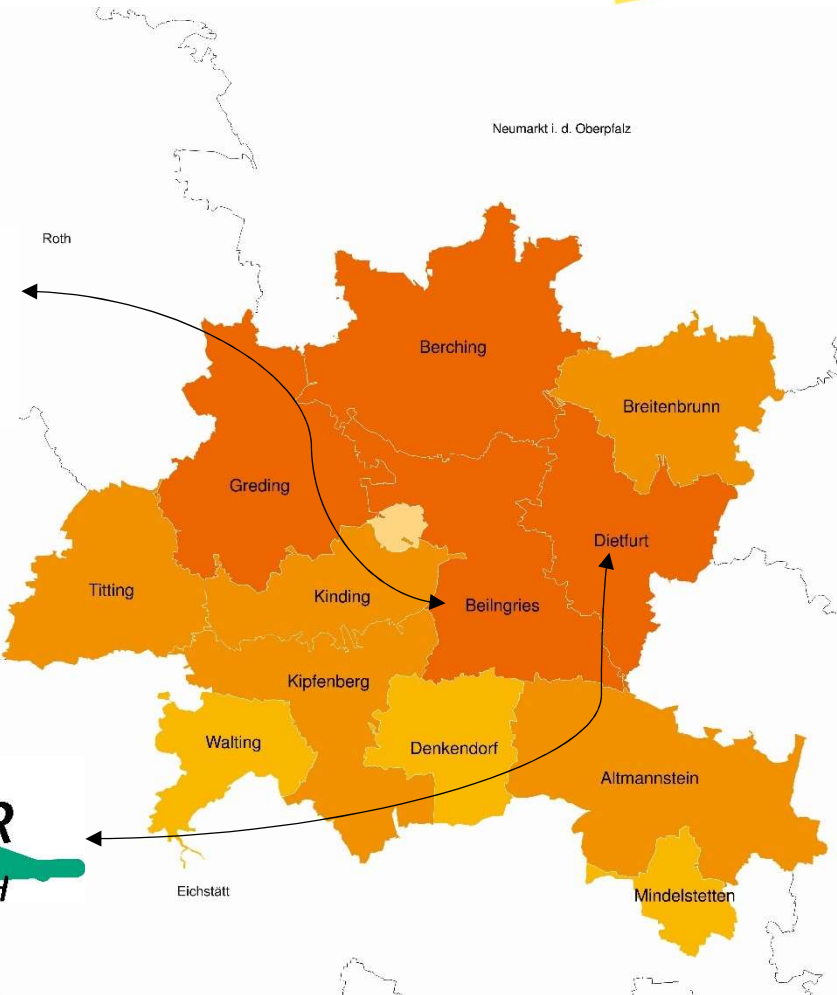

Tag der Ausbildung^{PLUS}

in der Region Altmühl-Jura

Route 16 - Handwerk

Bau und Holzbau

Weißenburg - Gunzenhausen

Rohmann Bau Gruppe

- Elektroniker* für Energie und Gebäudetechnik
- Tiefbaufacharbeiter*
- Straßenbauer*
- Baugeräteführer*
- Hochbaufacharbeiter*
- Maurer*
- Betonbauer*
- Stahlbetonbauer*