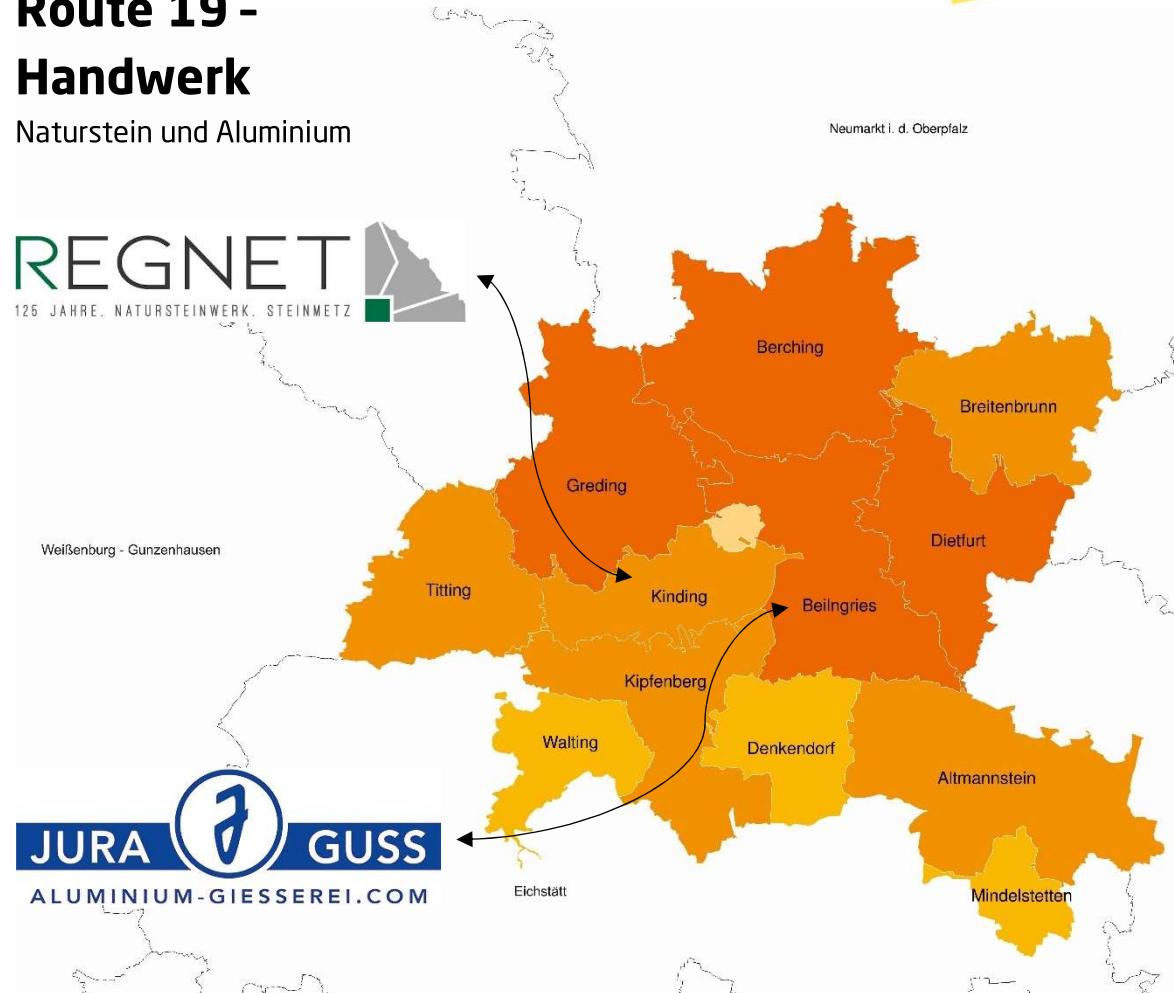

# Tag der Ausbildung<sup>PLUS</sup>

in der Region Altmühl-Jura

## Route 19 - Handwerk

Naturstein und Aluminium