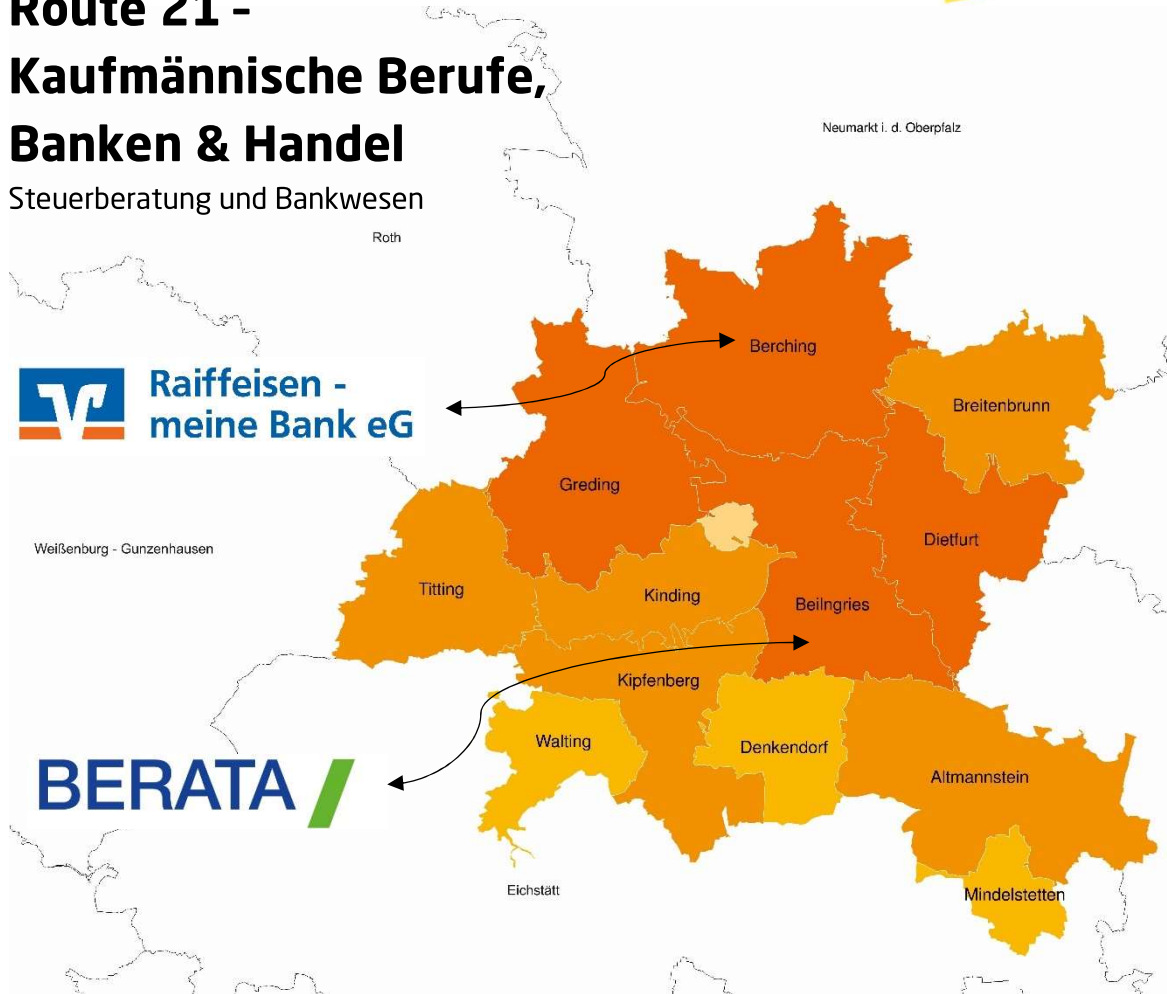

Tag der Ausbildung^{PLUS}

in der Region Altmühl-Jura

Route 21 - Kaufmännische Berufe, Banken & Handel

Steuerberatung und Bankwesen

Berata GmbH

- Steuerfachangestellter*

Raiffeisen - meine Bank eG - Berching