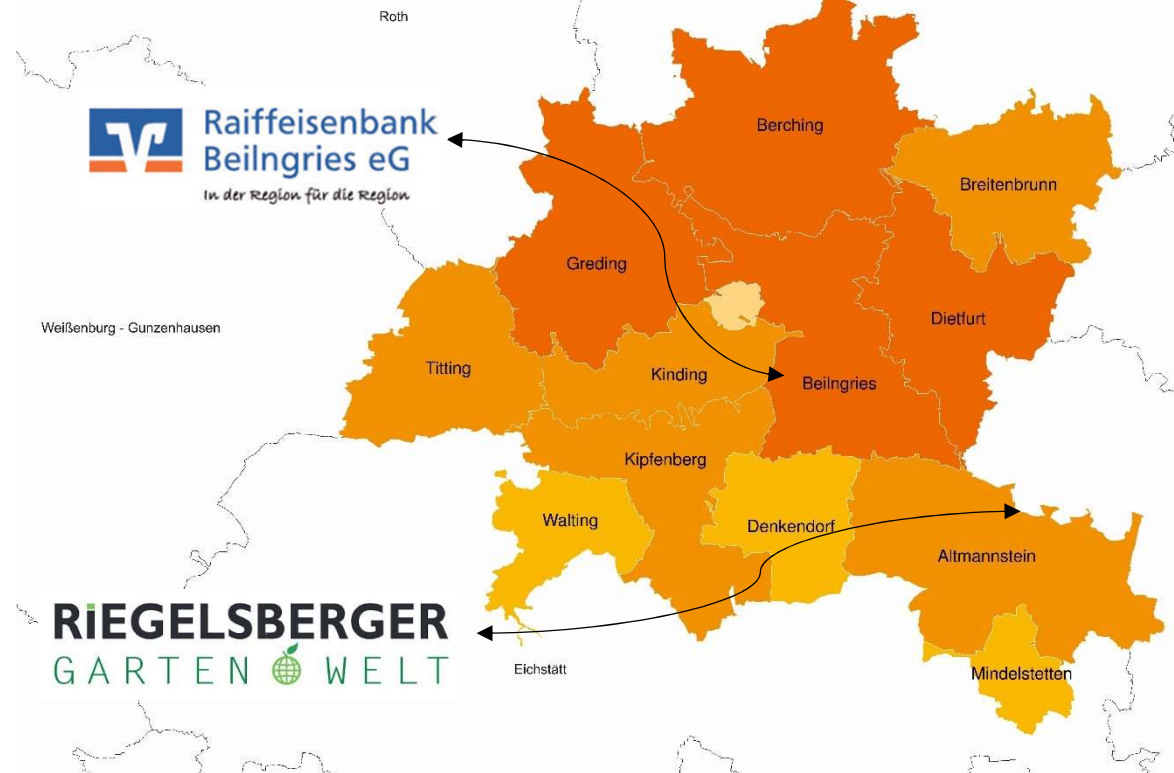

Tag der Ausbildung^{PLUS}

in der Region Altmühl-Jura

Route 22 - Handwerk, Kaufmännische Berufe, Banken & Handel

E-Commerce und Bankwesen

Gartenwelt Thomas Riegelsberger e.K.

- Kaufmann* im E-Commerce

Raiffeisenbank Beilngries eG