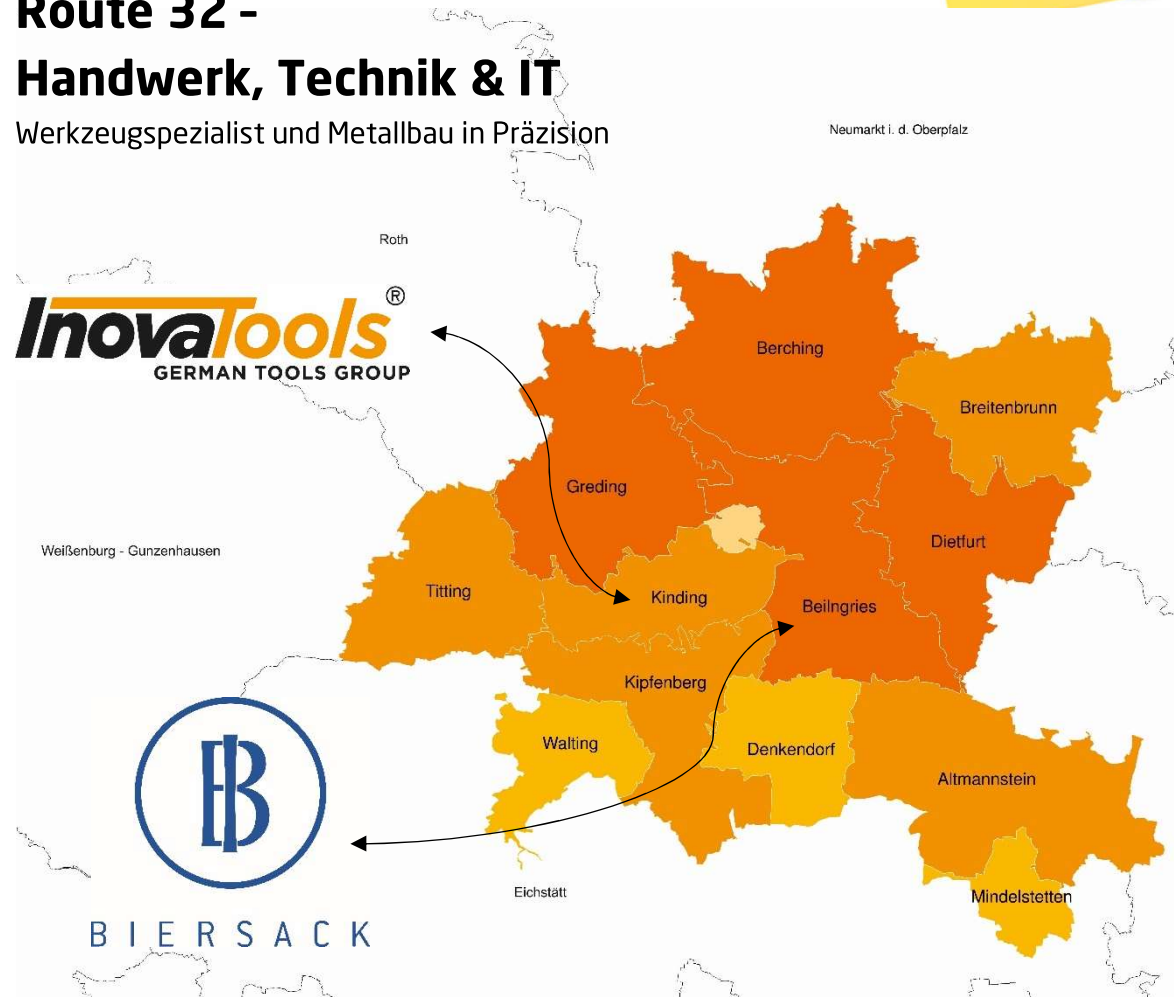

Tag der Ausbildung^{PLUS}

in der Region Altmühl-Jura

Route 32 - Handwerk, Technik & IT

Werkzeugspezialist und Metallbau in Präzision

Inovatoools Eckerle & Ertel GmbH

- Präzisionswerkzeugmechaniker*
Fachrichtung Zerspanungswerkzeugtechnik

Biersack Technologie GmbH & Co. KG

- Feinwerkmechaniker*
- Technischer Kaufmann*
(Doppelausbildung, kaufmännisch und technisch)
- Duales Studium: Maschinenbau

* m/w/d

Altmühl-Jura GmbH - Am Ludwigskanal 2 - 92339 Beilngries - Tel.: 08461/606355-0 - E-Mail: info@altmuehl-jura.de - www.altmuehl-jura.de