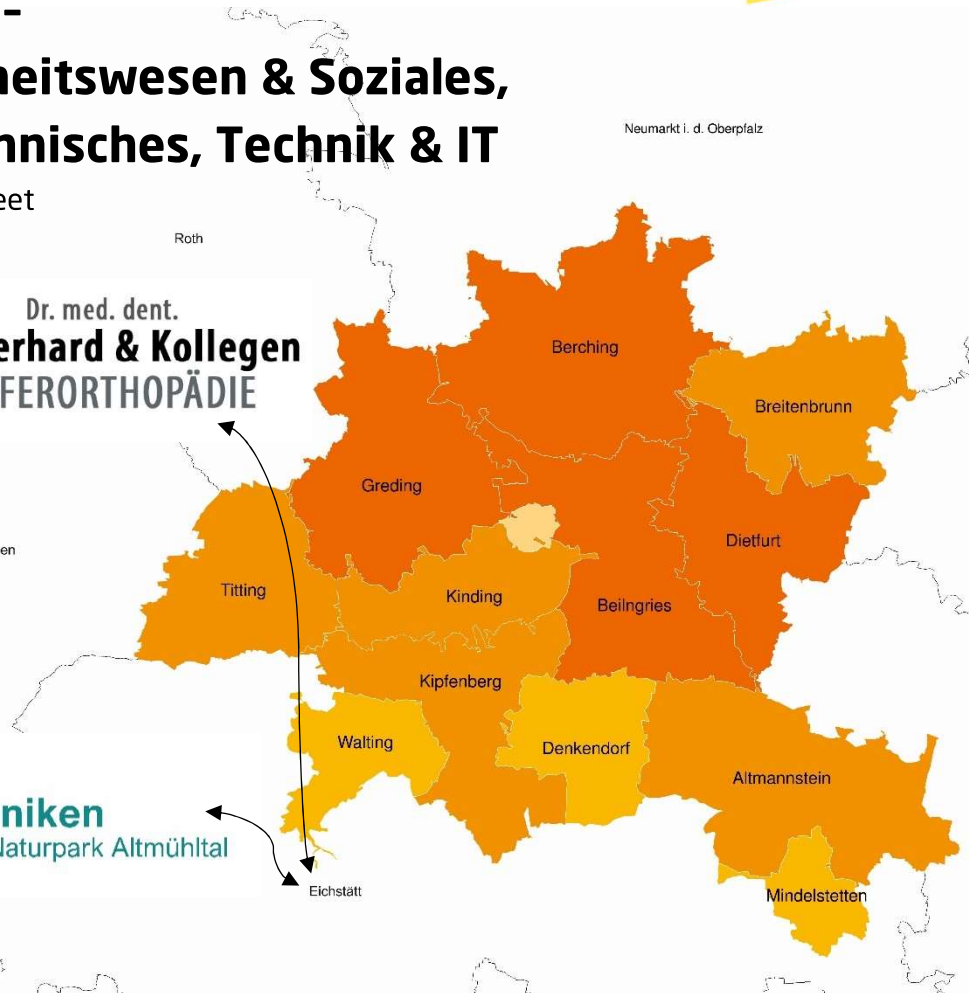

# Tag der Ausbildung<sup>PLUS</sup>

in der Region Altmühl-Jura

## Route 5 - Gesundheitswesen & Soziales, Kaufmännisches, Technik & IT

Medizin querbeet

Dr. med. dent.  
**H. Eberhard & Kollegen**  
KIEFERORTHOPÄDIE

Weißenburg - Gunzenhausen

 **Kliniken**  
im Naturpark Altmühltal

### Kliniken im Naturpark Altmühltal: Klinik Eichstätt

- Pflegefachfrau/Pflegefachmann\*
- Operationstechnischer Assistent\*
- Fachinformatiker\*
- Kauffrau\* Büromanagement
- Pflegehelfer\*
- Medizinischer Fachangestellter\*