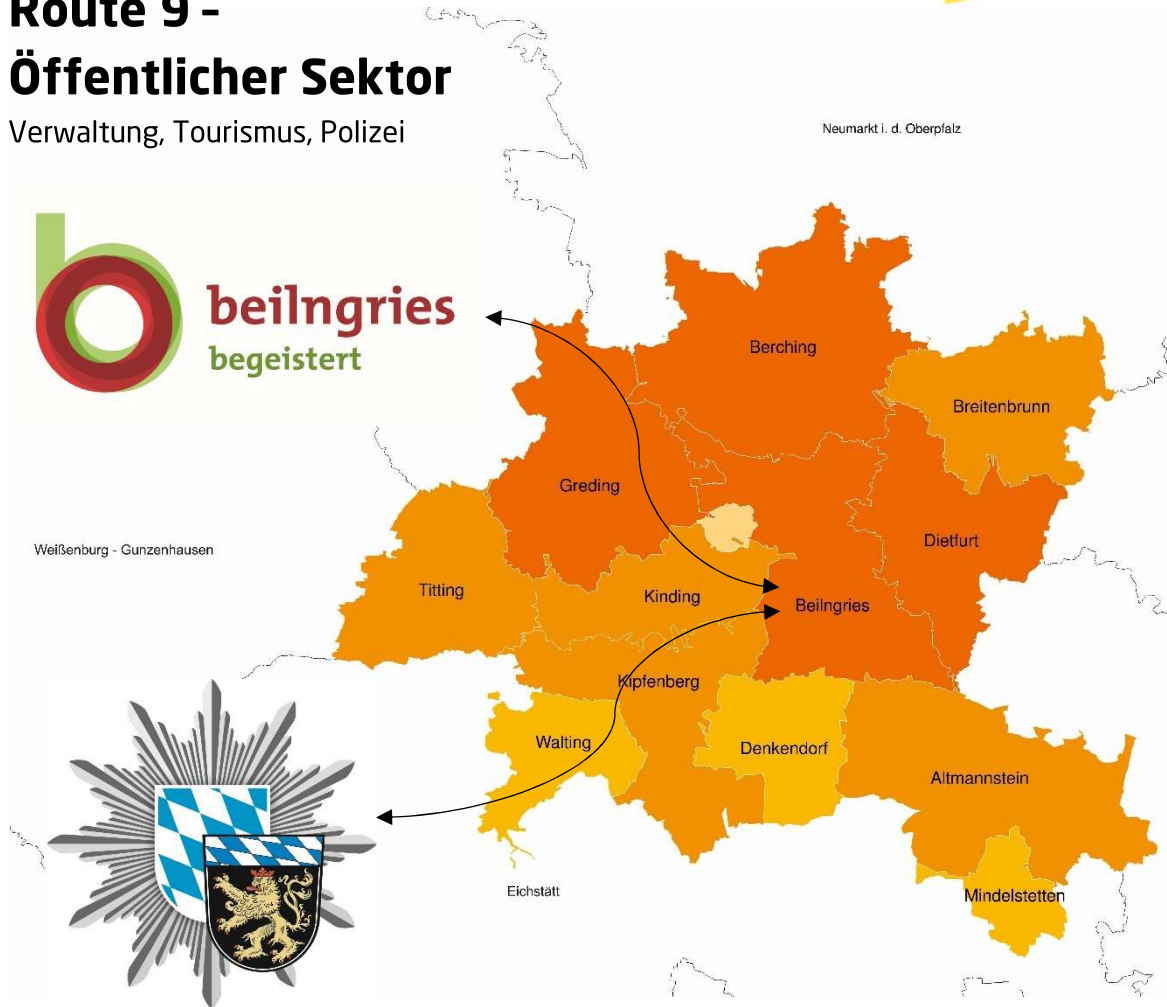

Tag der Ausbildung^{PLUS}

in der Region Altmühl-Jura

Route 9 - Öffentlicher Sektor

Verwaltung, Tourismus, Polizei

Stadt Beilngries

- Verwaltungsfachangestellter* - Kommunalverwaltung
- Erzieher*
- Kinderpfleger*
- Kaufmann* für Tourismus und Freizeit