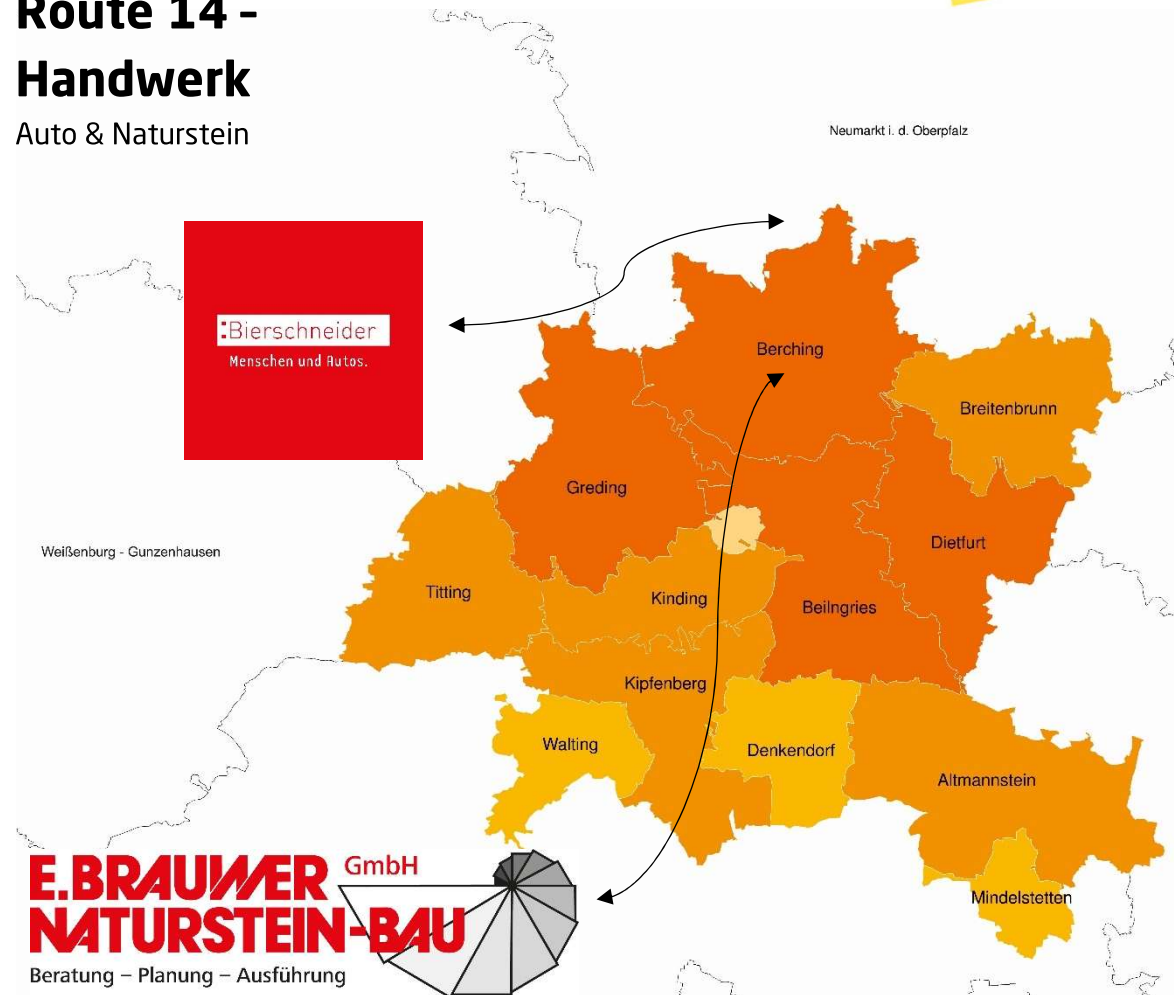

Tag der Ausbildung^{PLUS}

in der Region Altmühl-Jura

Route 14 - Handwerk

Auto & Naturstein

Auto Bierschneider GmbH

- Automobilkaufmann*
- Kaufmann* für Büromanagement
- Kfz-Mechatroniker*
- Fahrzeuglackierer*
- Fachkraft* für Lagerlogistik
- Kaufmann* im Einzelhandel
- Karosserie- und Fahrzeugbaumechaniker*
- Fachinformatiker* für Systemintegration
- Duales Studium: Betriebswirtschaftslehre