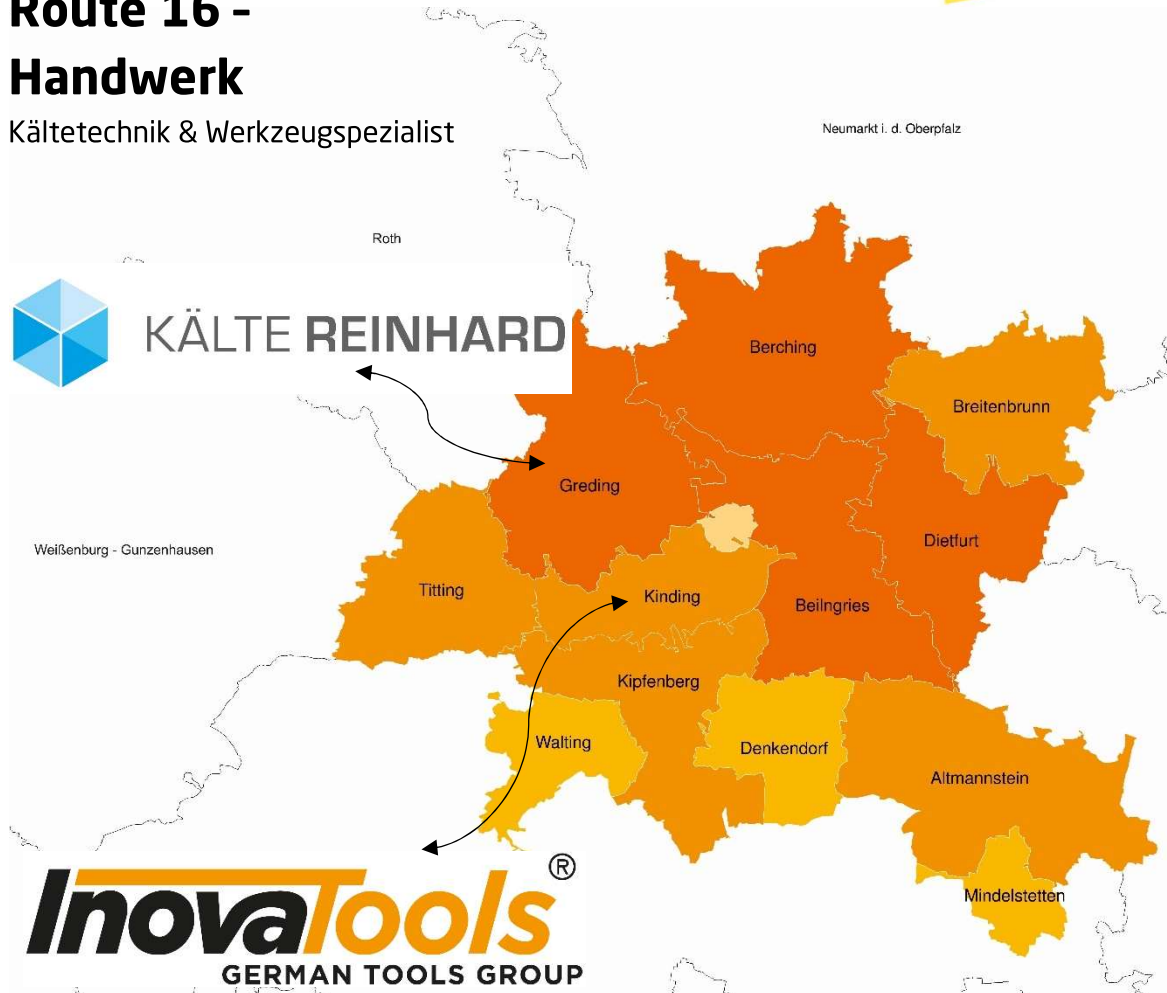

Tag der Ausbildung^{PLUS}

in der Region Altmühl-Jura

Route 16 - Handwerk

Kältetechnik & Werkzeugspezialist

KÄLTE REINHARD

Kälte Reinhard,

Inh. Sebastian Girg e. K.

- Mechatroniker* für Kältetechnik

Inovatoools Eckerle & Ertel GmbH

- Präzisionswerkzeugmechaniker*
Fachrichtung Zerspanwerkzeuge

* m/w/d

Altmühl-Jura GmbH - Am Ludwigskanal 2 - 92339 Beilngries - Tel.: 08461/606355-0 - E-Mail: info@altmuehl-jura.de - www.altmuehl-jura.de