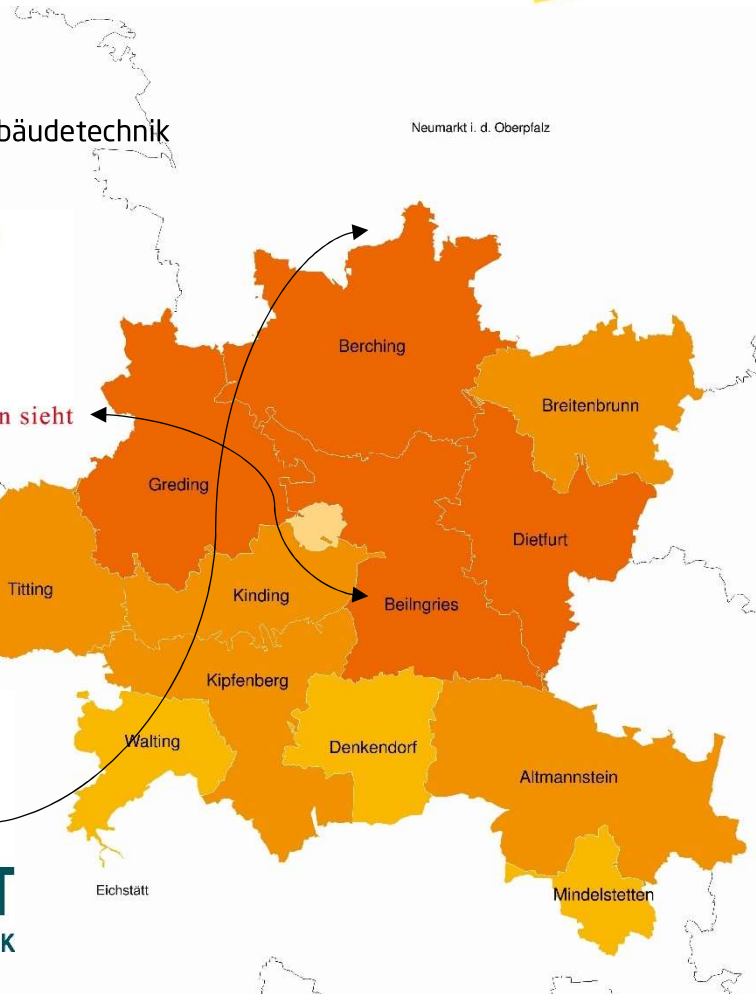

# Tag der Ausbildung<sup>PLUS</sup>

in der Region Altmühl-Jura

## Route 17 - Handwerk

Beschichtung & intelligente Gebäudetechnik