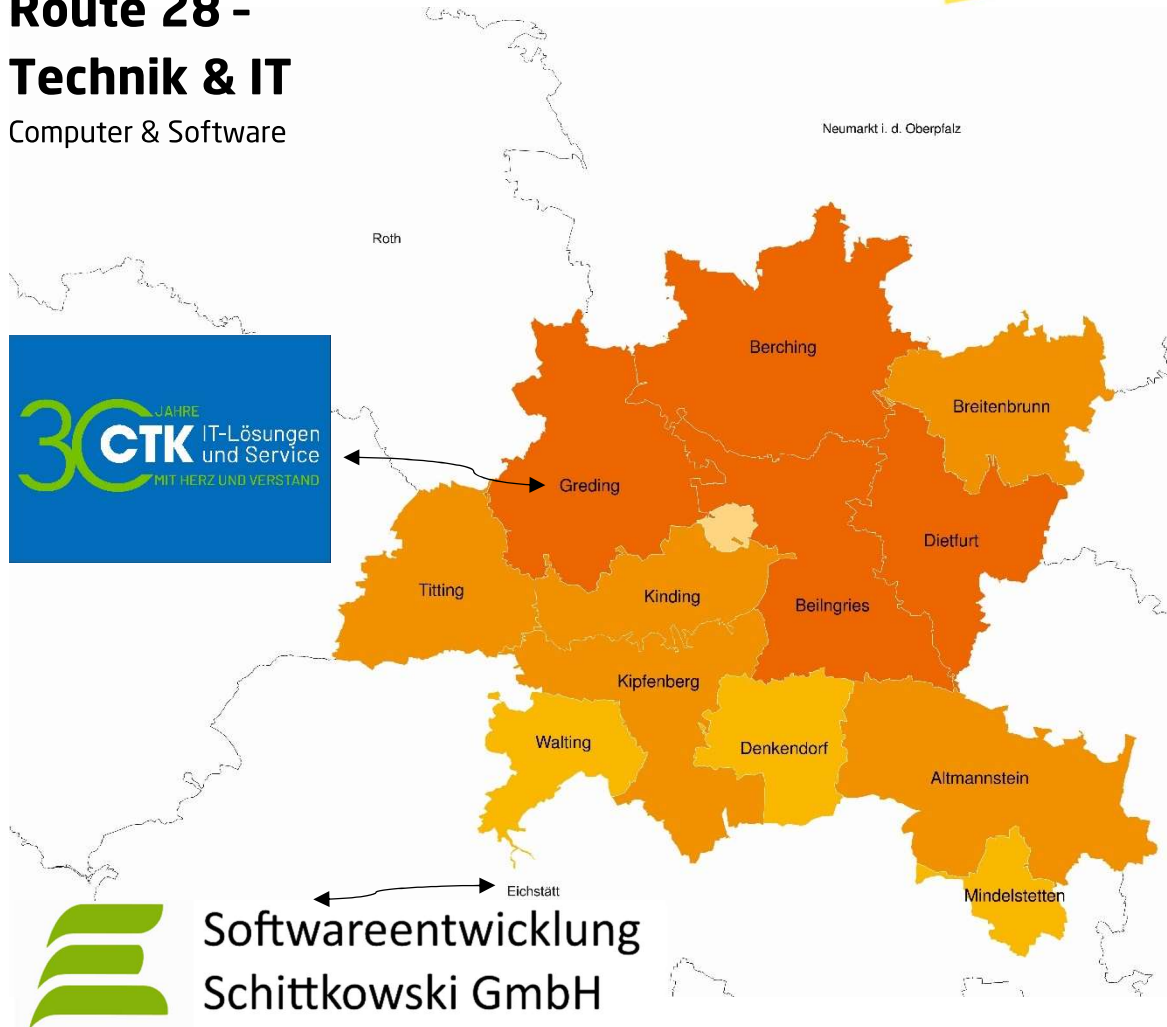

Tag der Ausbildung^{PLUS}

in der Region Altmühl-Jura

Route 28 - Technik & IT

Computer & Software

CTK Gesellschaft für Computertechnologie mbH

- Kaufleute* für IT-System-Management
- Fachinformatiker* Systemintegration
- Fachinformatiker*
Anwendungsentwicklung
- IT-Systemelektroniker*
- Duales Studium:
Wirtschaftsinformatik
Informatik