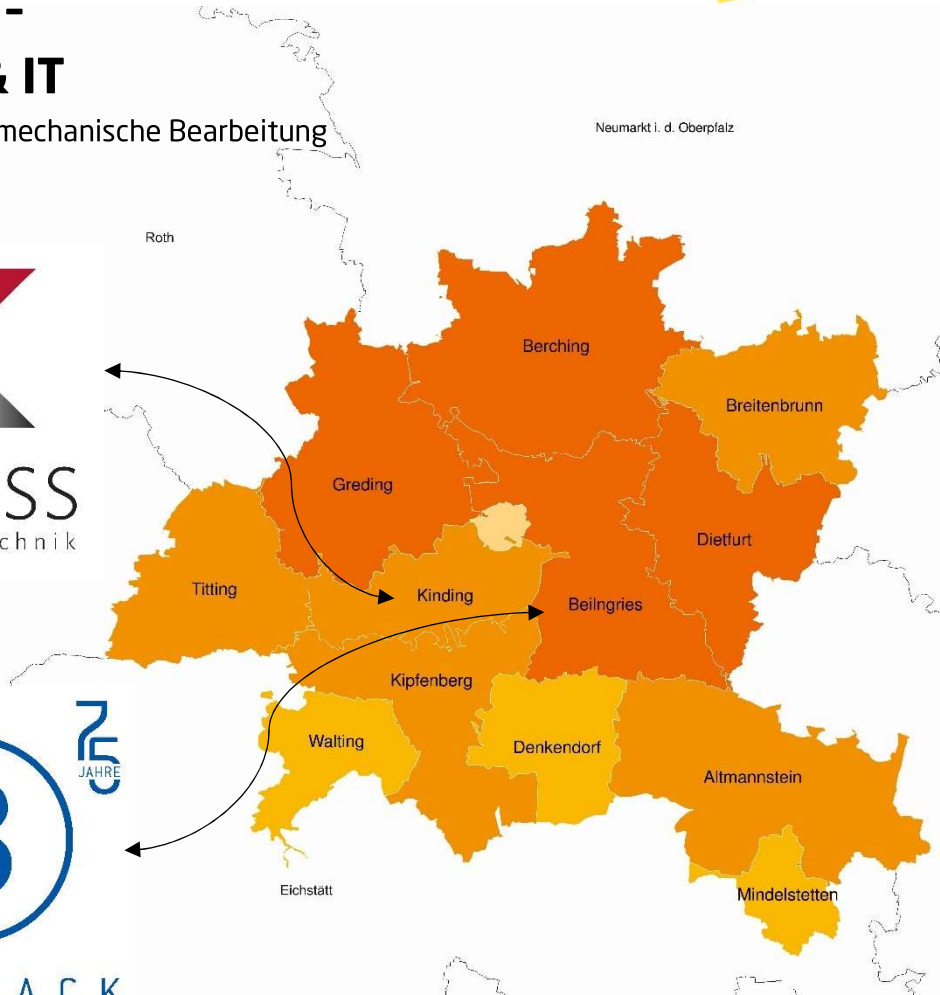

# Tag der Ausbildung<sup>PLUS</sup>

in der Region Altmühl-Jura

## Route 29 - Technik & IT

Präzisionsbau & mechanische Bearbeitung

**KRAUSS**  
Präzisionstechnik

**BIERSACK**