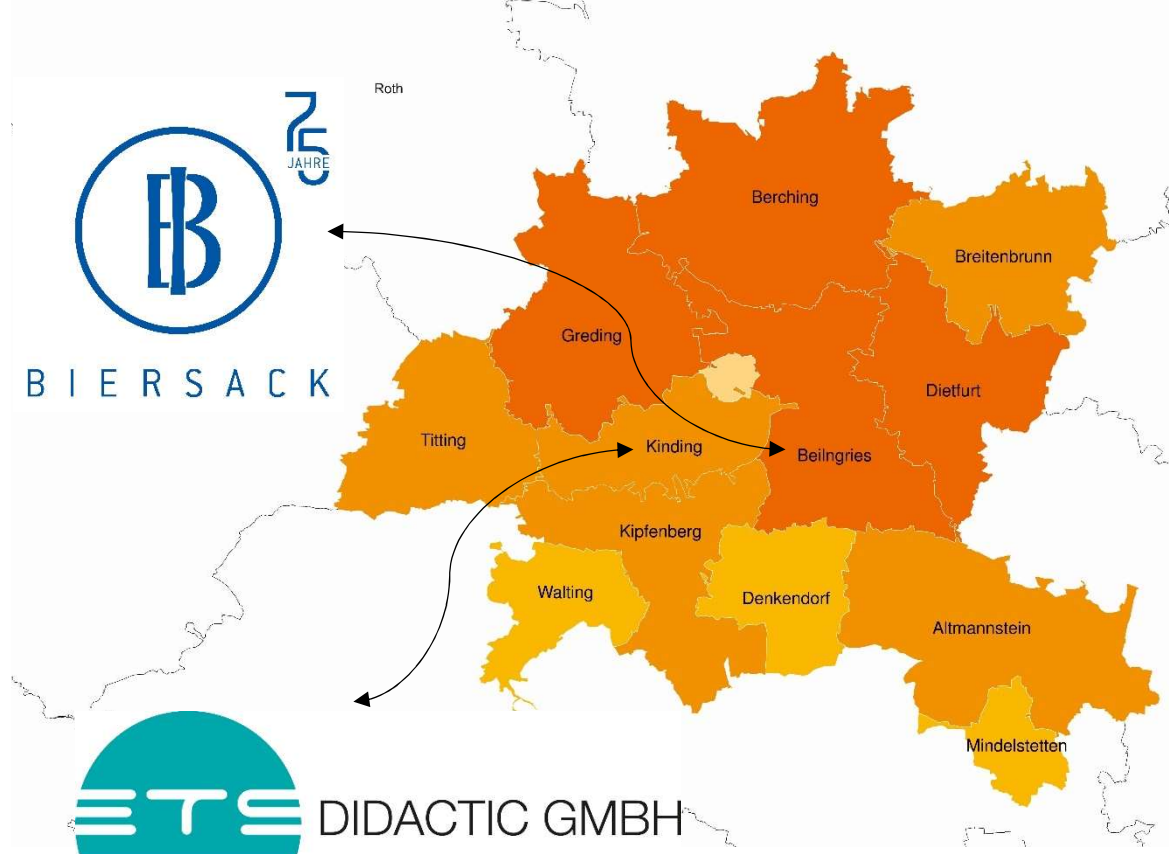

# Tag der Ausbildung<sup>PLUS</sup>

in der Region Altmühl-Jura

## Route 30 - Technik & IT

Metallbau in Präzision & Ausbildungssysteme