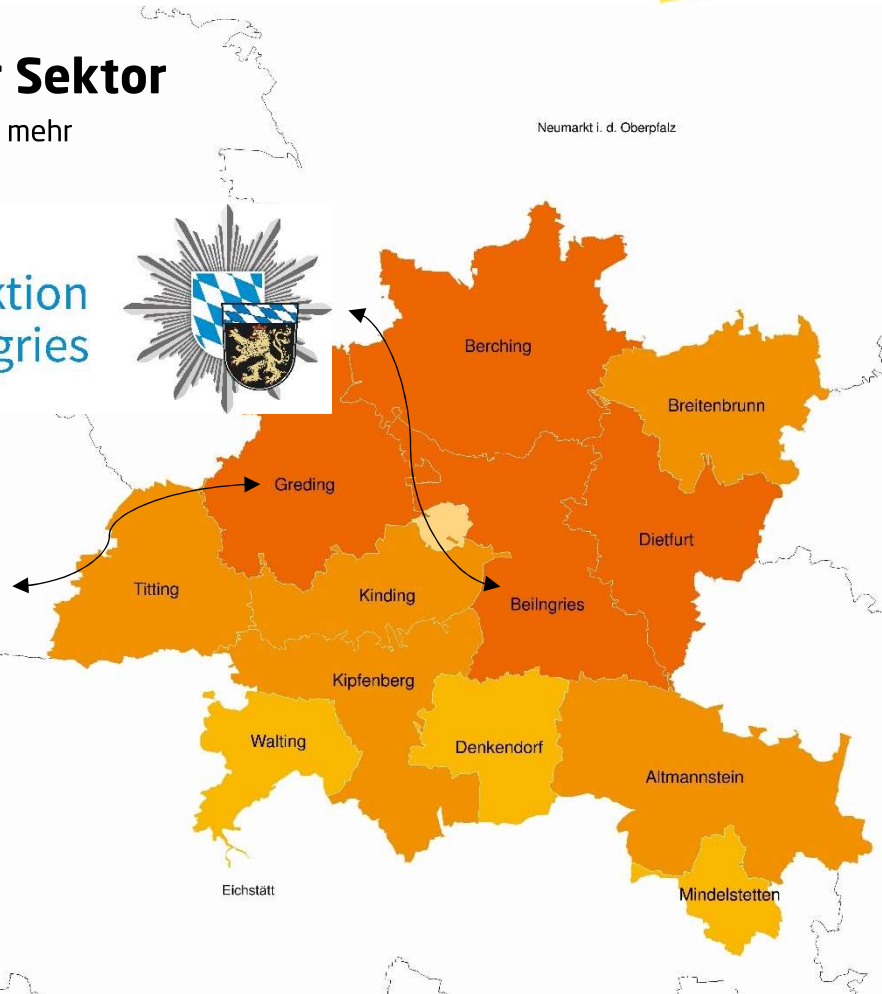

Tag der Ausbildung^{PLUS}

in der Region Altmühl-Jura

Route 8A - Öffentlicher Sektor

Polizei, Verwaltung & mehr

Polizeiinspektion
Beilngries

Stadt Greiding

- Verwaltungsfachangestellter* im Kommunaldienst
- Fachkraft* für Bäderbetriebe