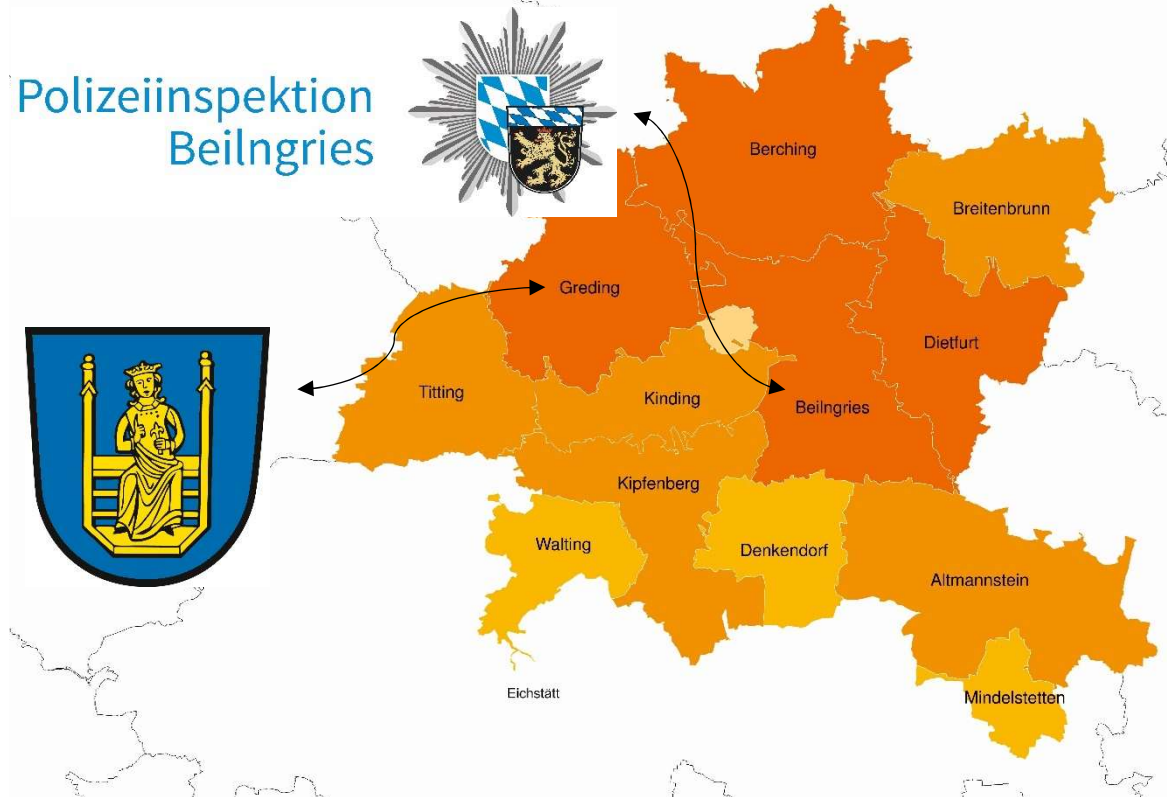

Tag der Ausbildung^{PLUS}

in der Region Altmühl-Jura

Route 8 - Öffentlicher Sektor

Polizei, Verwaltung & mehr

Polizeiinspektion Beilngries

- Polizeibeamter*

Stadt Greding

- Verwaltungsfachangestellter* im Kommunaldienst
- Fachkraft* für Bäderbetriebe