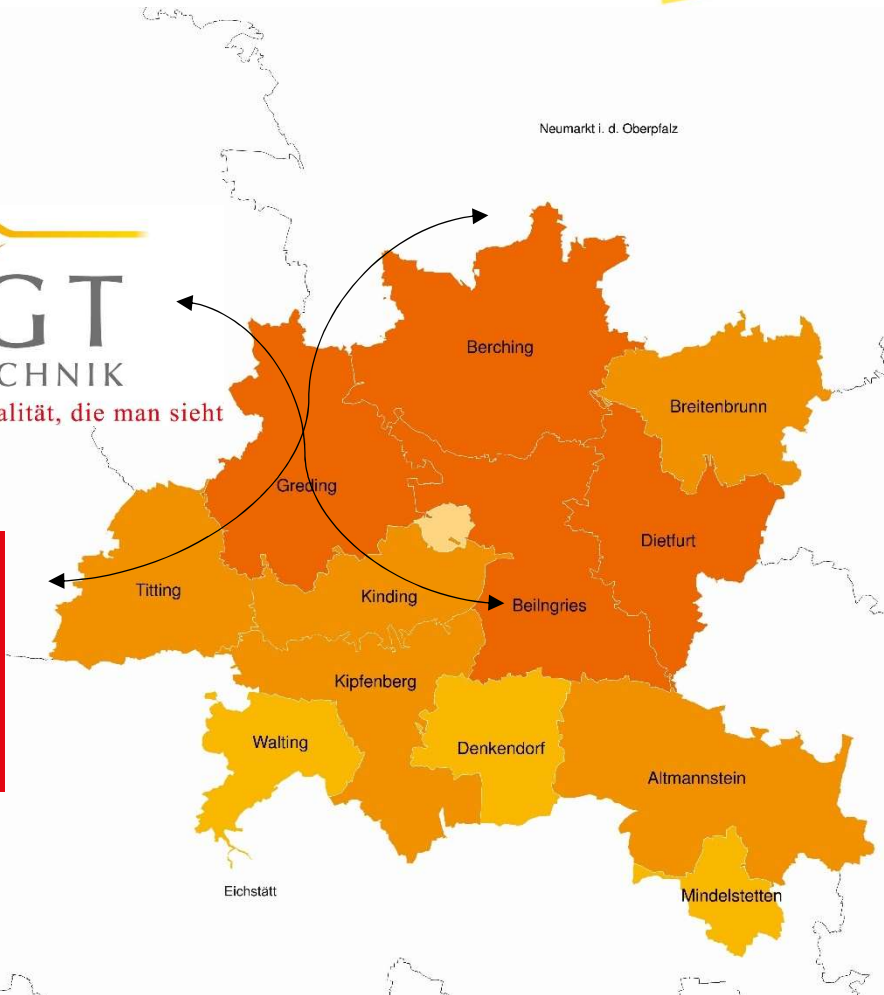

# Tag der Ausbildung<sup>PLUS</sup>

in der Region Altmühl-Jura

## Route 13 - Handwerk

Lack & Auto