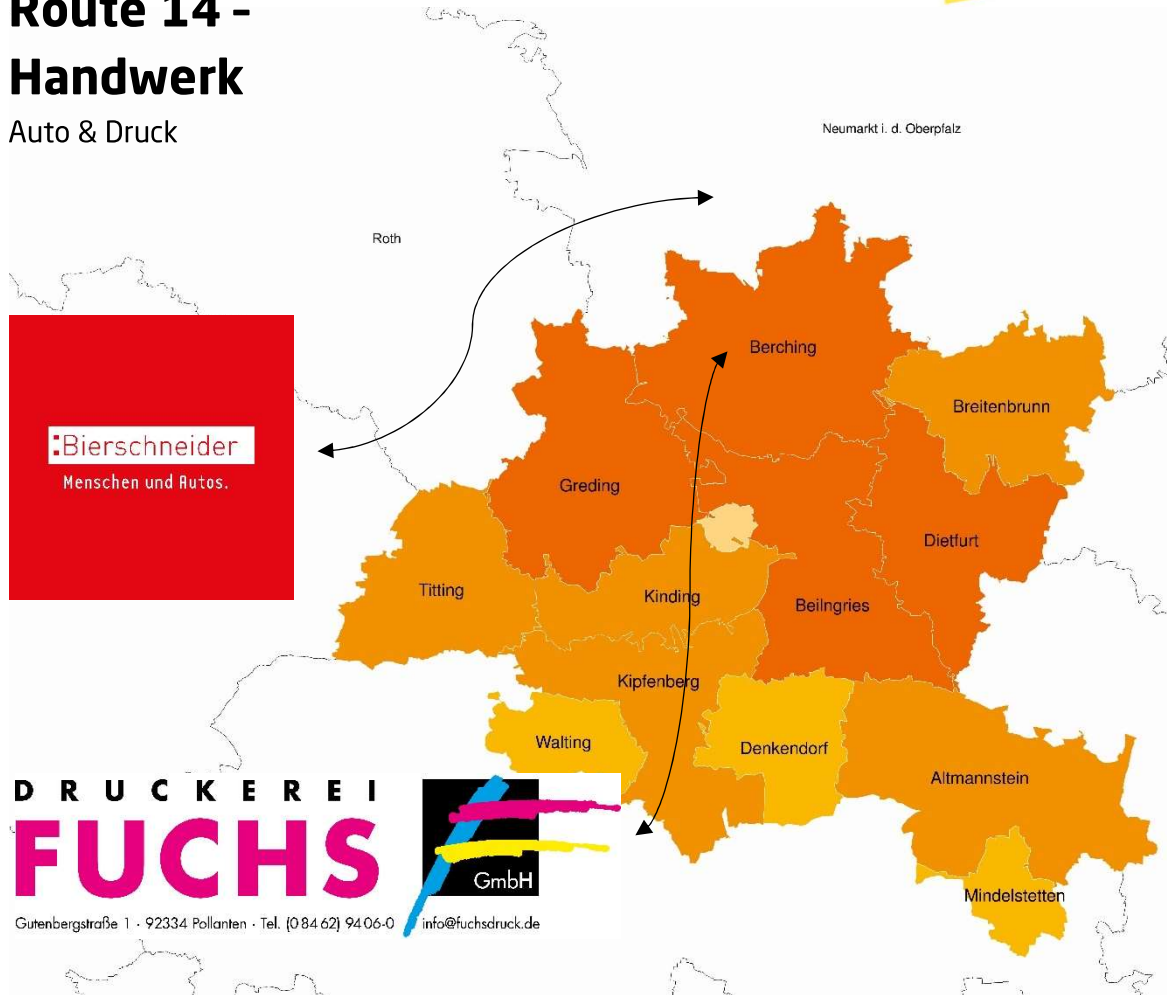

Tag der Ausbildung^{PLUS}

in der Region Altmühl-Jura

Route 14 - Handwerk

Auto & Druck

Auto Bierschneider GmbH, Standort Mühlhausen

- Automobilkaufmann*
- Fahrzeuglackierer*
- Fachkraft* für Lagerlogistik
- Fachinformatiker* Fachrichtung Systemintegration
- Karosserie- und Fahrzeugbaumechaniker*
- Kaufmann* für Büromanagement
- Kaufmann* im Einzelhandel
- Duales Studium: Betriebswirtschaftslehre