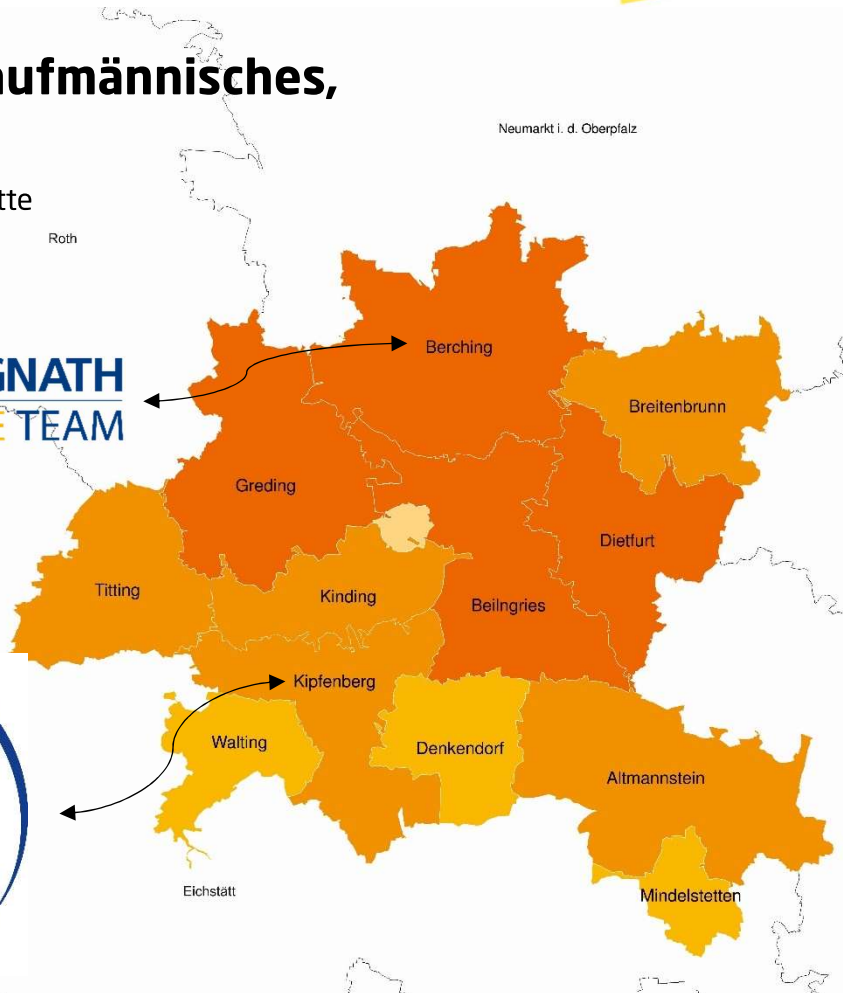

Tag der Ausbildung^{PLUS}

in der Region Altmühl-Jura

Route 21 - Handwerk, Kaufmännisches, Technik & IT

Fenster, Türen & Glashütte

Eibner & Regnath Fenster, Türen GmbH

- Kaufmann* für Büromanagement (Schule, Büro, Lager, Montage)