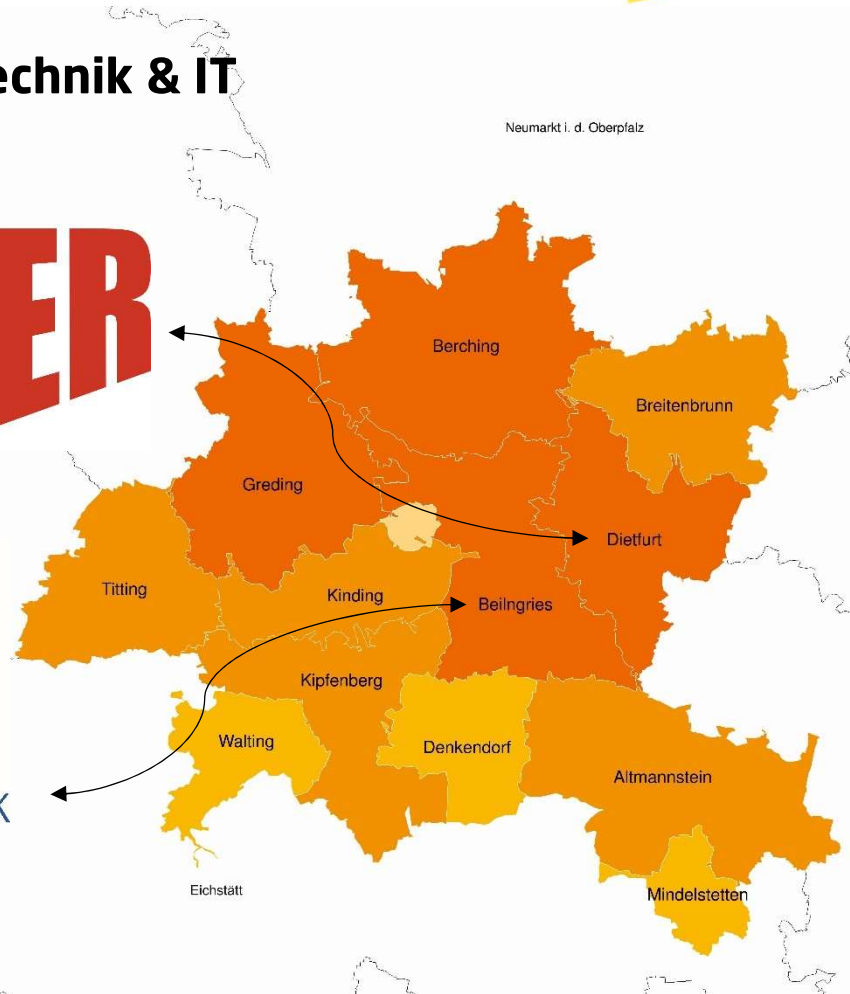

Tag der Ausbildung^{PLUS}

in der Region Altmühl-Jura

Route 23 - Handwerk, Technik & IT

Formenbau & Mechanik

KOLLER

BIERSACK

Koller Kunststofftechnik GmbH Oberbürg

- Werkzeugmacher*
- Zerspanungsmechaniker*