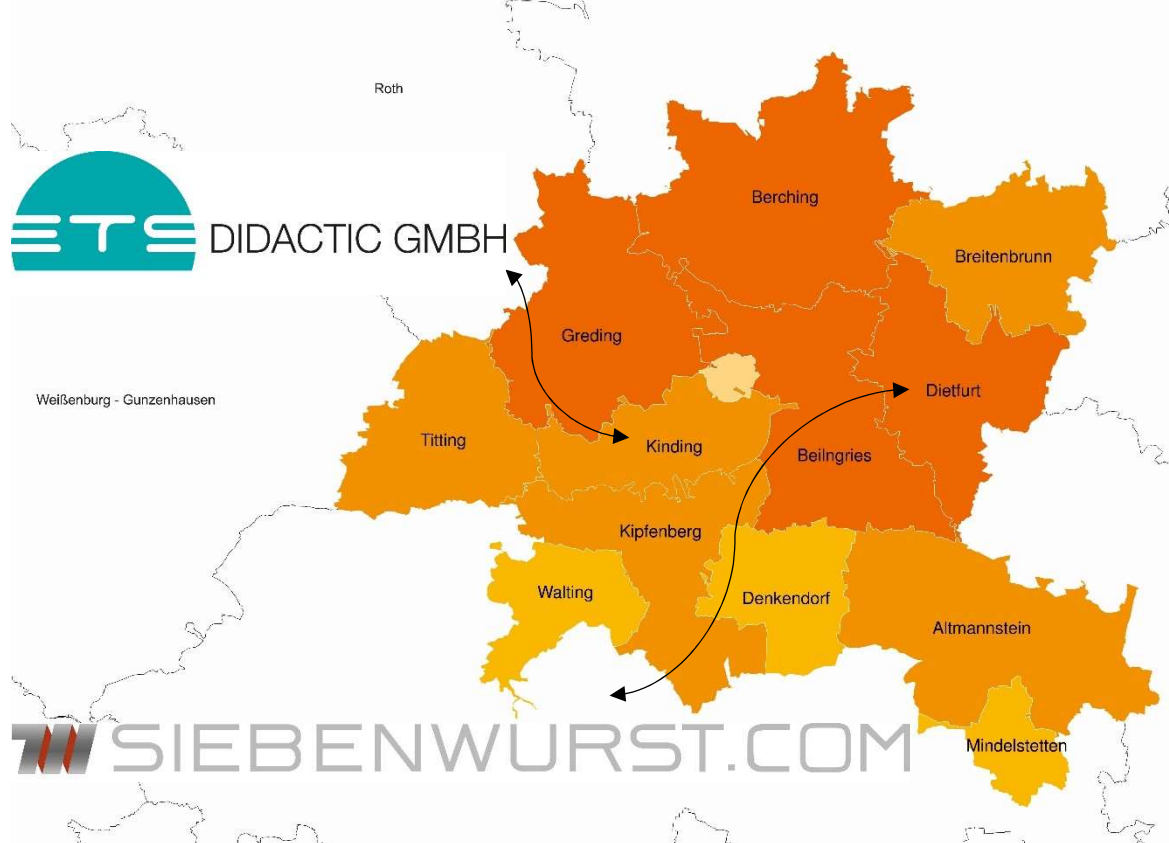

Tag der Ausbildung^{PLUS}

in der Region Altmühl-Jura

Route 25 - Technik & IT

Ausbildungssysteme & Modell- und Formenbau

ETS DIDACTIC GMBH

- Elektroniker*
- Automatisierungstechnik
- Elektroniker* Geräte und Systeme
- Mediengestalter* Digital/Print