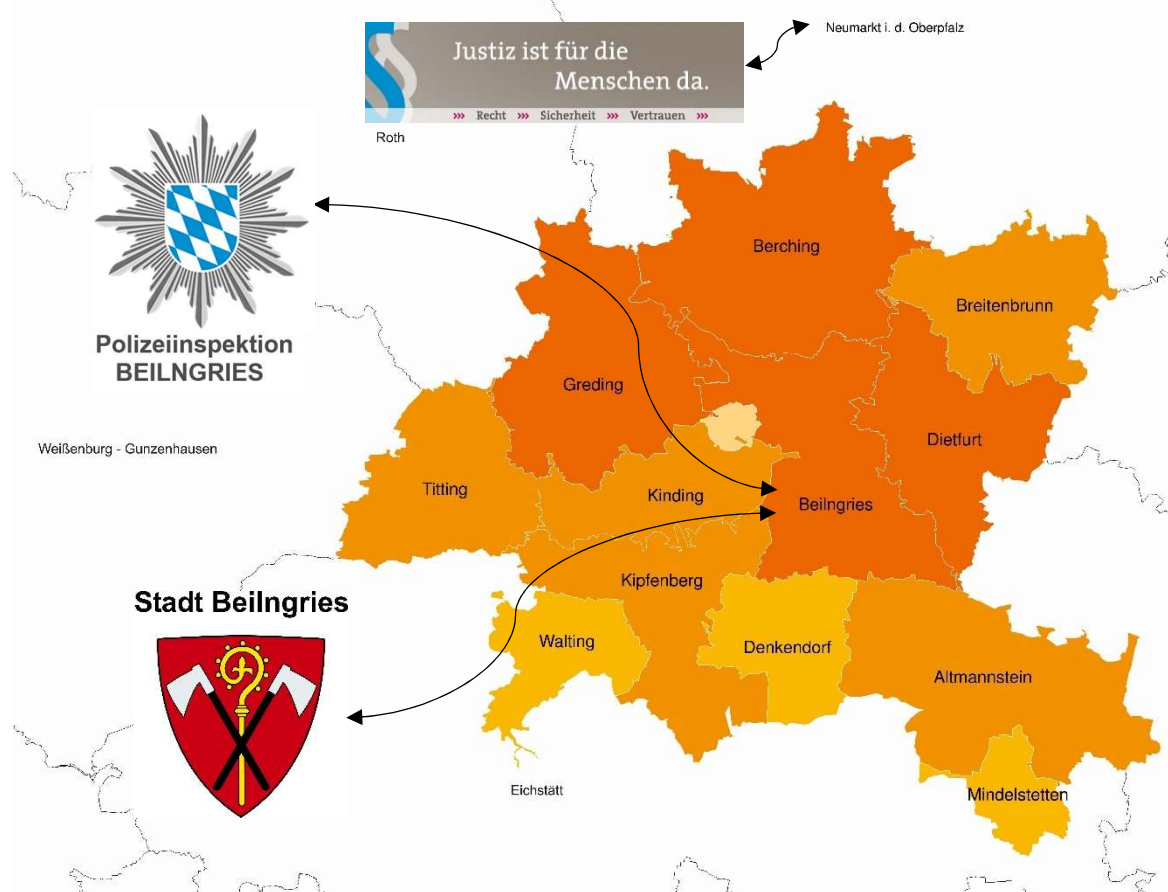

Tag der Ausbildung

in der Region Altmühl-Jura

21.
November
2019

Route 4 - Öffentlicher Sektor

Polizei - Justiz - Verwaltung

Polizeiinspektion Beilngries

- Polizeivollzugsbeamter* (mittl. Dienst)
- Direkteinsteiger in die 3. Qualifikationsebene (Kommissar)*

Amtsgericht Neumarkt i.d.Opf

- Justizfachwirt*
Duale Studiengänge:
- Diplom-Rechtspfleger* (FH)
- Diplom-Verwaltungsinformatiker*

Stadt Beilngries

- Verwaltungsfachangestellte* - Kommunalverwaltung

* m/w/d