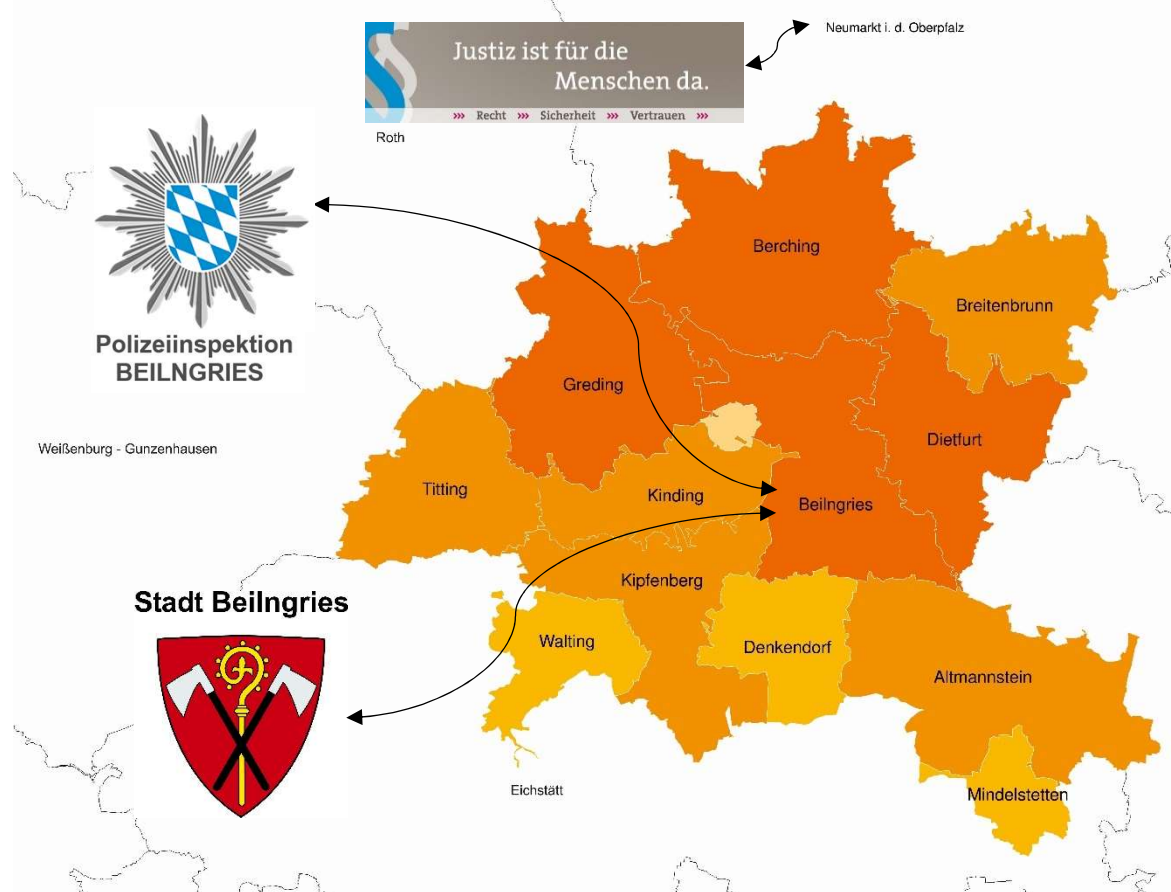

Tag der Ausbildung

in der Region Altmühl-Jura

21.
November
2019

Route 5 - Öffentlicher Sektor

Polizei - Justiz - Verwaltung

Polizeiinspektion Beilngries

- Polizeivollzugsbeamter* (mittl. Dienst)
- Direkteinsteiger in die 3. Qualifikationsebene (Kommissar)*

Amtsgericht Neumarkt i.d.Opf

- Justizfachwirt*
- Duale Studiengänge:
- Diplom-Rechtspfleger* (FH)
- Diplom-Verwaltungsinformatiker*

Stadt Beilngries

- Verwaltungsfachangestellte* - Kommunalverwaltung

* m/w/d