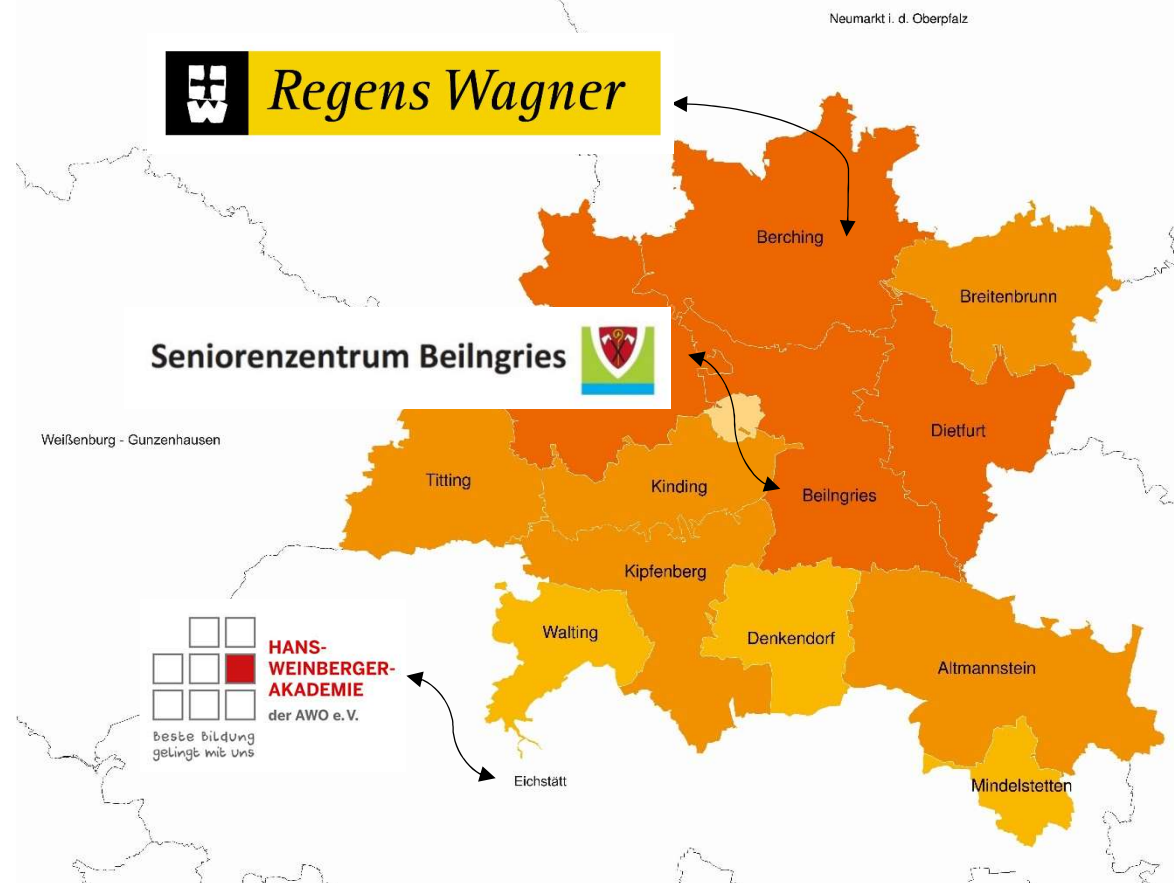

Tag der Ausbildung

in der Region Altmühl-Jura

21.
November
2019

Route 9 - Gesundheitswesen & Soziales II

Heilerziehung & Pflege

Regens Wagner Holnstein

- Erzieher*
- Heilerziehungspflegehelfer*
- Heilerziehungspfleger*

Seniorenzentrum Beilngries

- Altenpfleger*

Pflegefachschulen der Hans-Weinberger-Akademie der AWO e.V. in Eichstätt

- Pflegefachhelfer*
- Pflegefachmann/-frau*

* m/w/d

Altmühl-Jura GmbH - Am Ludwigskanal 2 - 92339 Beilngries - Tel.: 08461/606355-0 - E-Mail: info@altmuehl-jura.de - www.altmuehl-jura.de