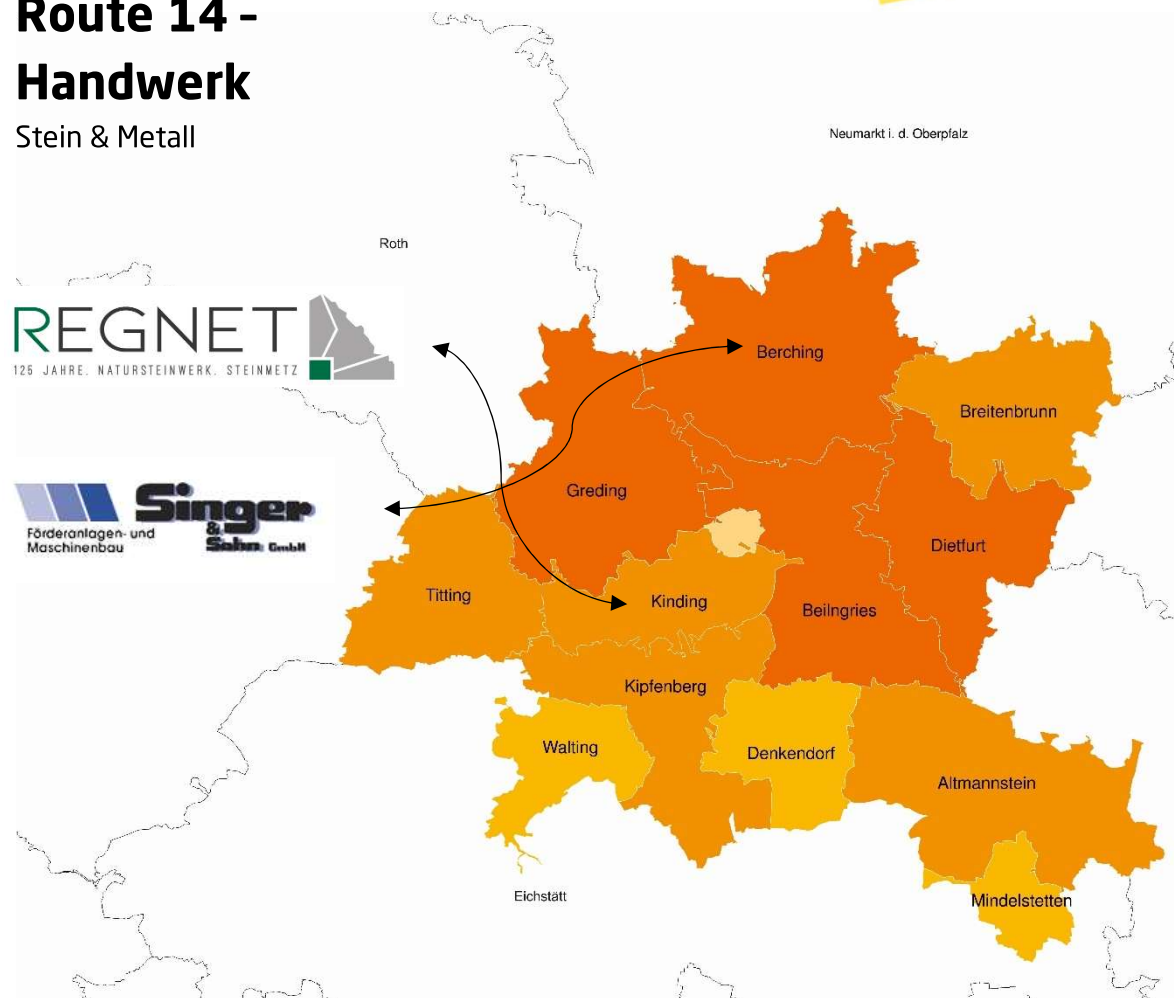

# Tag der Ausbildung

in der Region Altmühl-Jura

27. Juli  
2021

## Route 14 - Handwerk

Stein & Metall