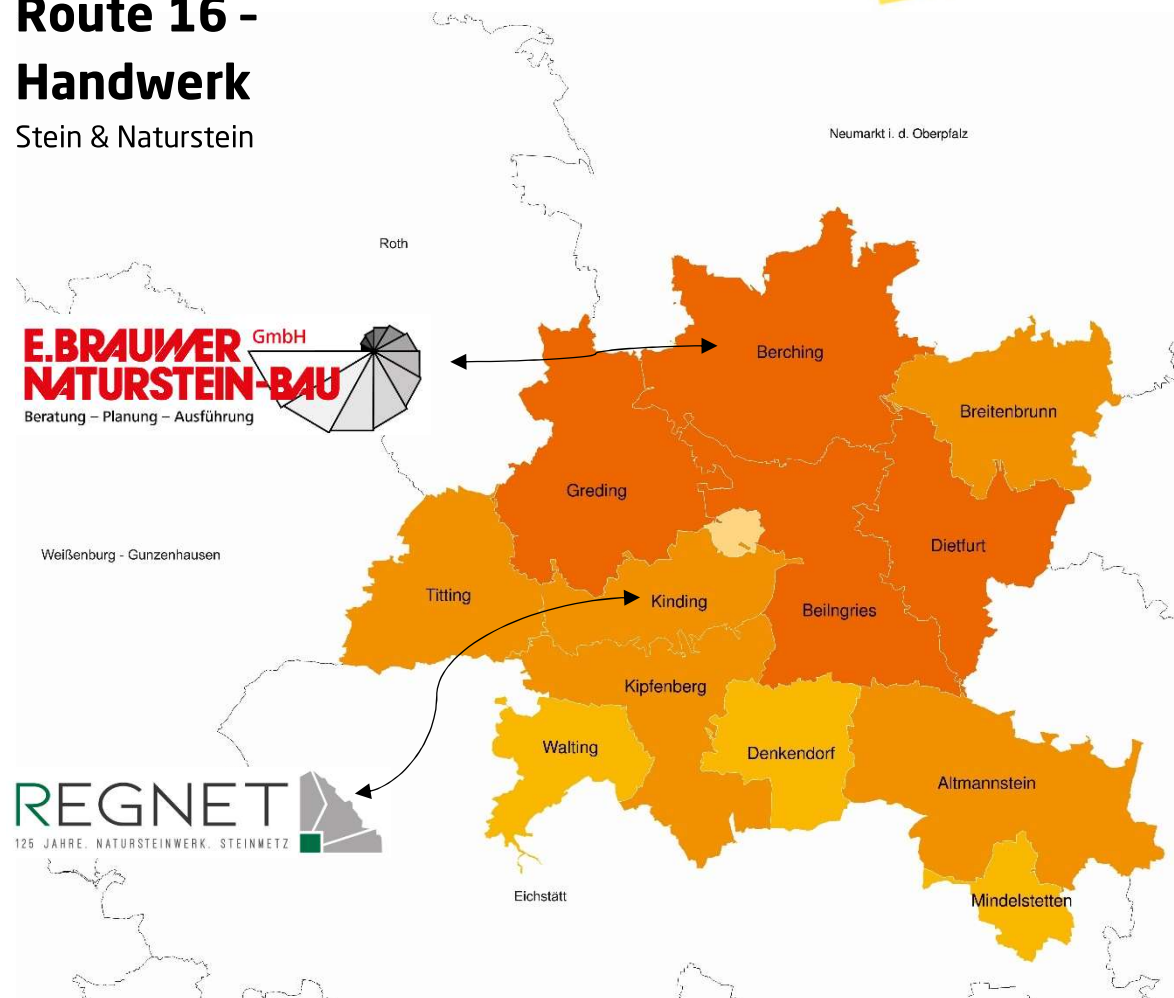

Tag der Ausbildung

in der Region Altmühl-Jura

27. Juli
2021

Route 16 - Handwerk

Stein & Naturstein

E. Brauwer GmbH Natursteinbau

- Maurer/in*
- Fliesen-, Platten-, und Mosaikleger/in*
- Steinmetz/in*

Alois Regnet & Söhne GmbH