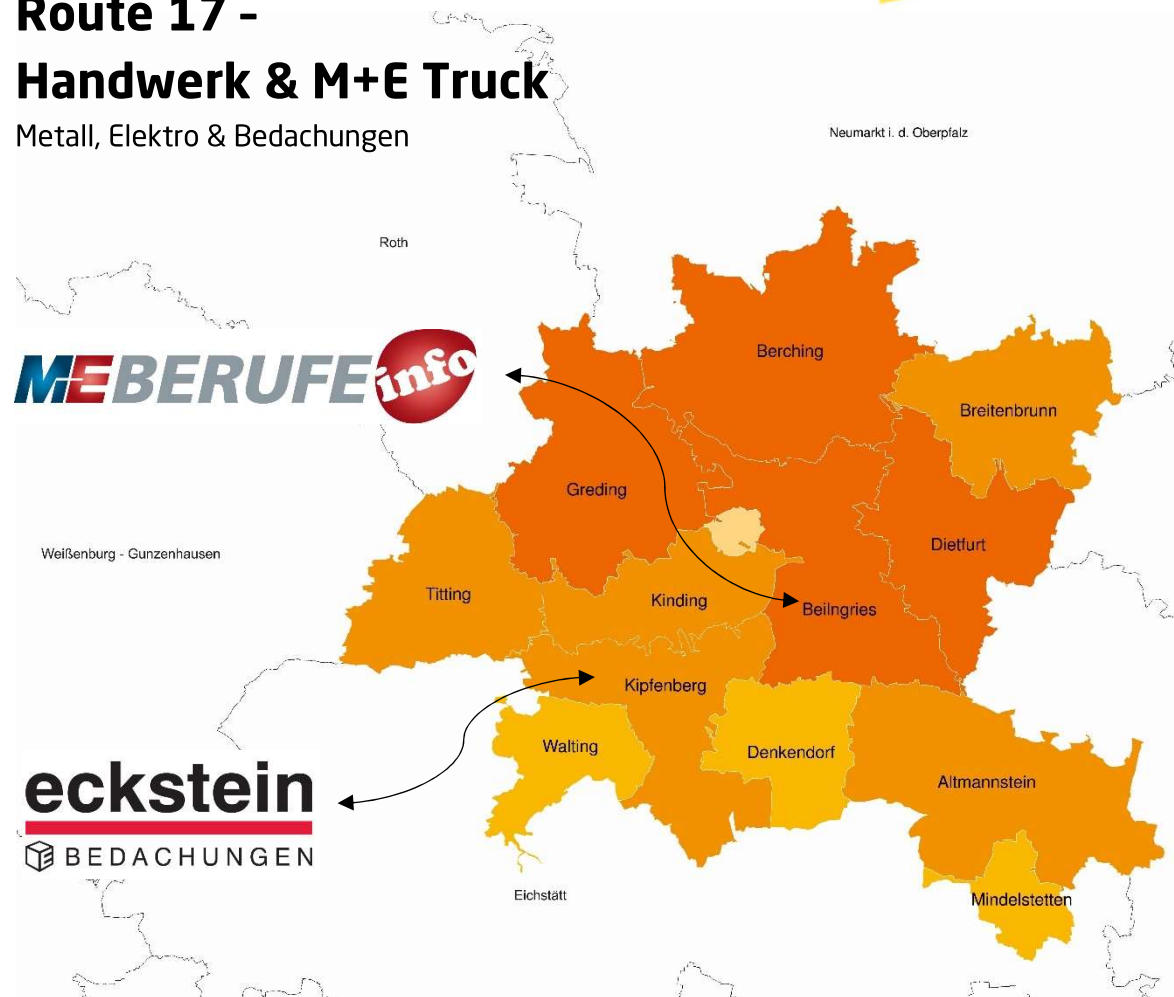

# Tag der Ausbildung

in der Region Altmühl-Jura

27. Juli  
2021

## Route 17 - Handwerk & M+E Truck

Metall, Elektro & Bedachungen