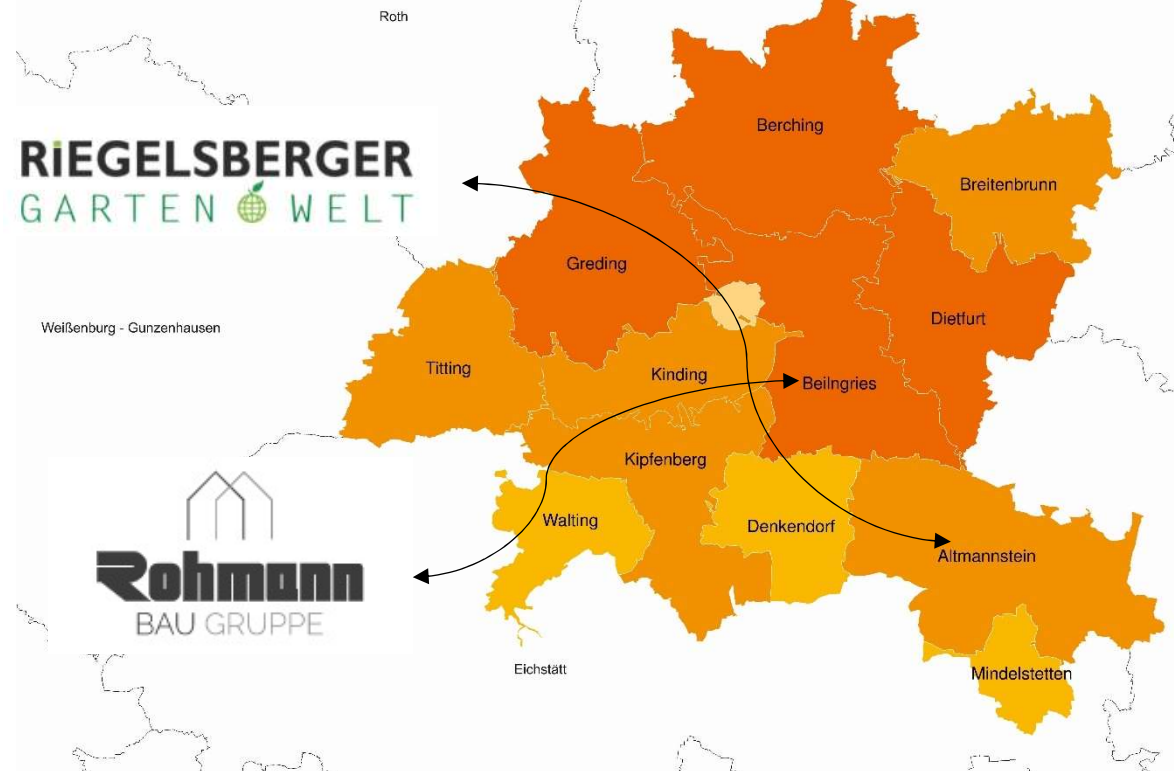

# Tag der Ausbildung

in der Region Altmühl-Jura

27. Juli  
2021

## Route 18 - Handwerk & Kaufmännische Berufe

Kaufmännisches, Logistik & Bau