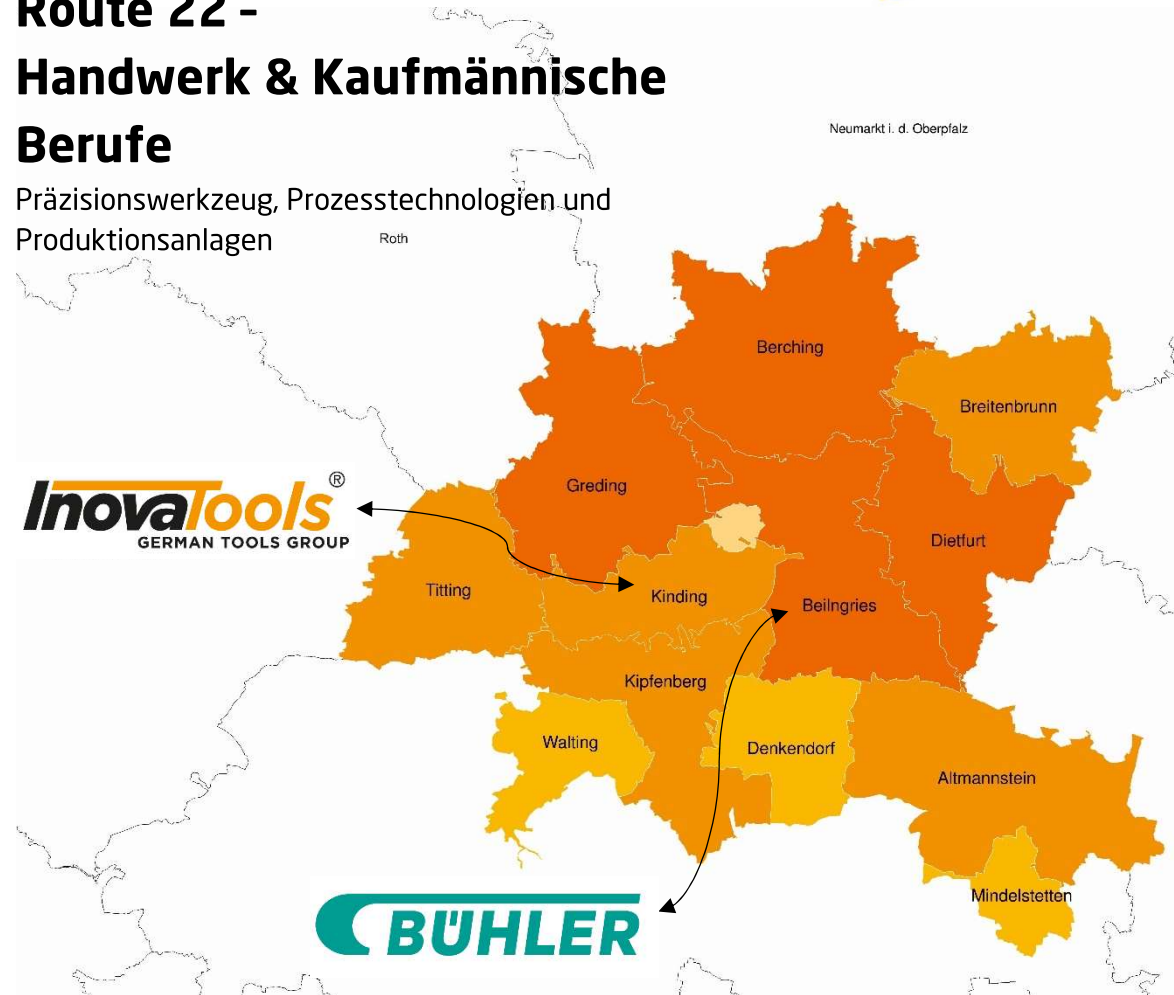

Tag der Ausbildung

in der Region Altmühl-Jura

27. Juli
2021

Route 22 - Handwerk & Kaufmännische Berufe

Präzisionswerkzeug, Prozesstechnologien und
Produktionsanlagen

Inovatools

- Präzisionswerkzeugmechaniker/in*
- Technischer Kauffrau/-mann*
(Doppelausbildung technisch u.
kaufmännisch)