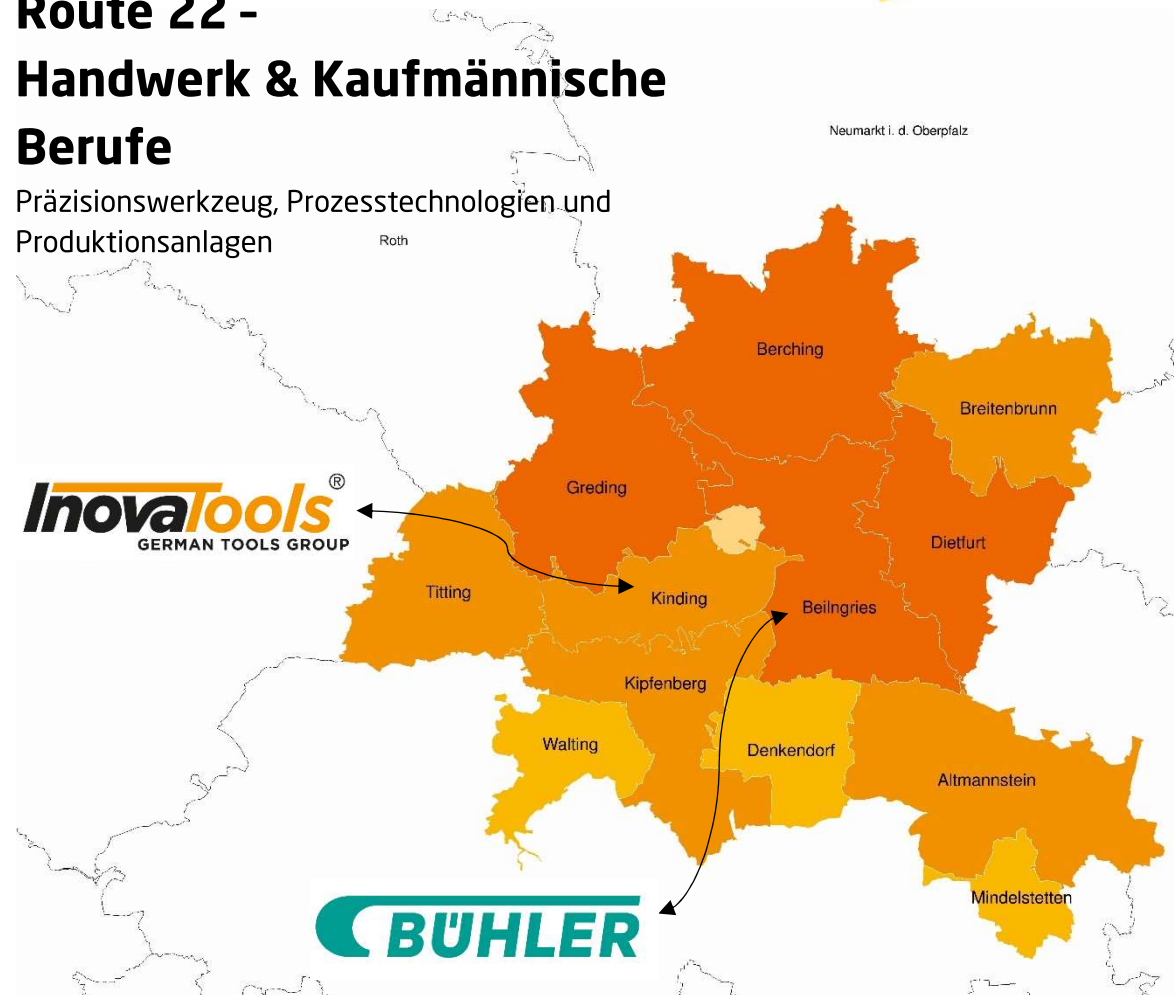

# Tag der Ausbildung

in der Region Altmühl-Jura

27. Juli  
2021

## Route 22 - Handwerk & Kaufmännische Berufe

Präzisionswerkzeug, Prozesstechnologien und  
Produktionsanlagen