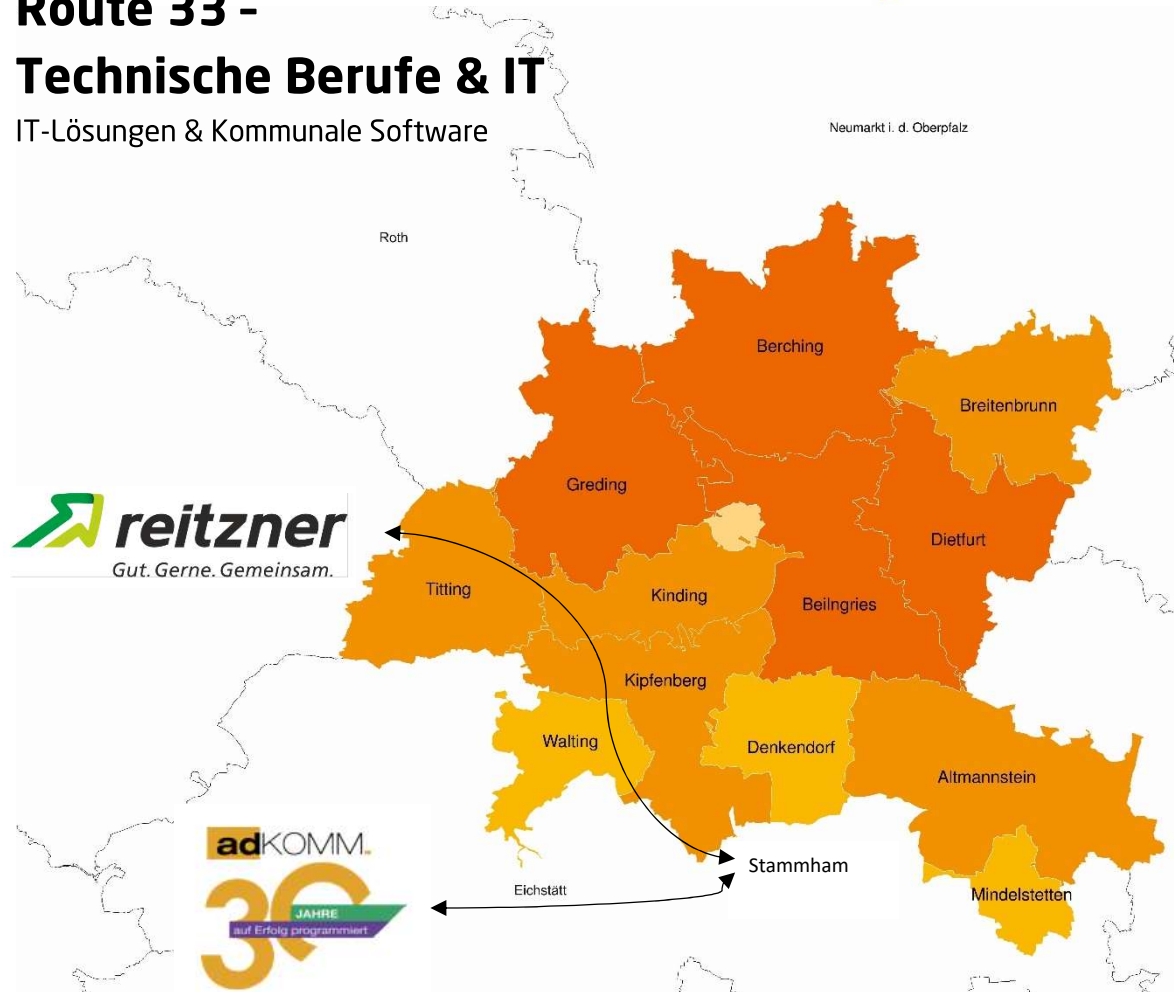

Tag der Ausbildung

in der Region Altmühl-Jura

27. Juli
2021

Route 33 - Technische Berufe & IT

IT-Lösungen & Kommunale Software

reitzner AG

- Fachinformatiker/in für Systemintegration*
- IT-Systemelektroniker/in*
- Kauffrau/-mann für IT-Systemmanagement*