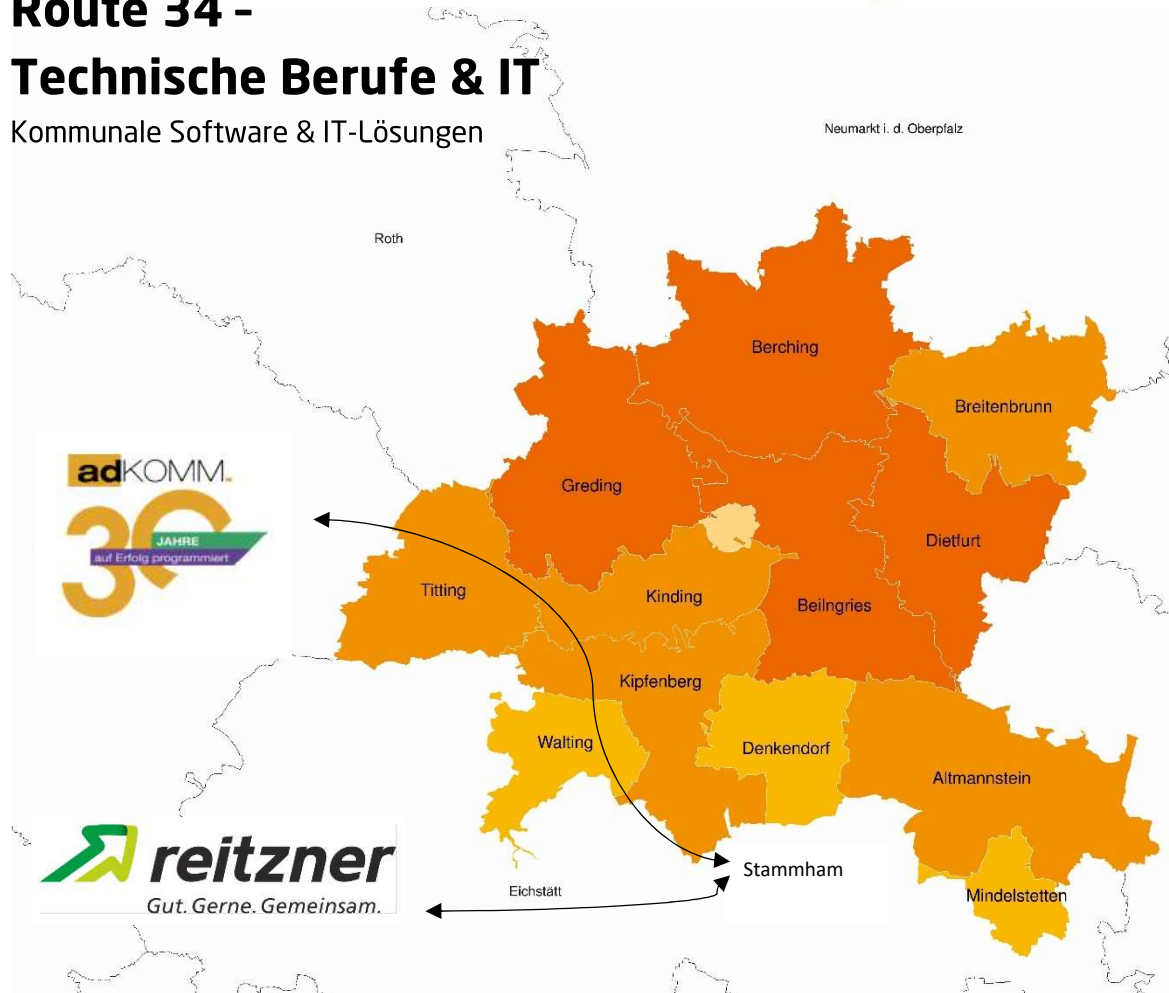

# Tag der Ausbildung

in der Region Altmühl-Jura

27. Juli  
2021

## Route 34 - Technische Berufe & IT

Kommunale Software & IT-Lösungen