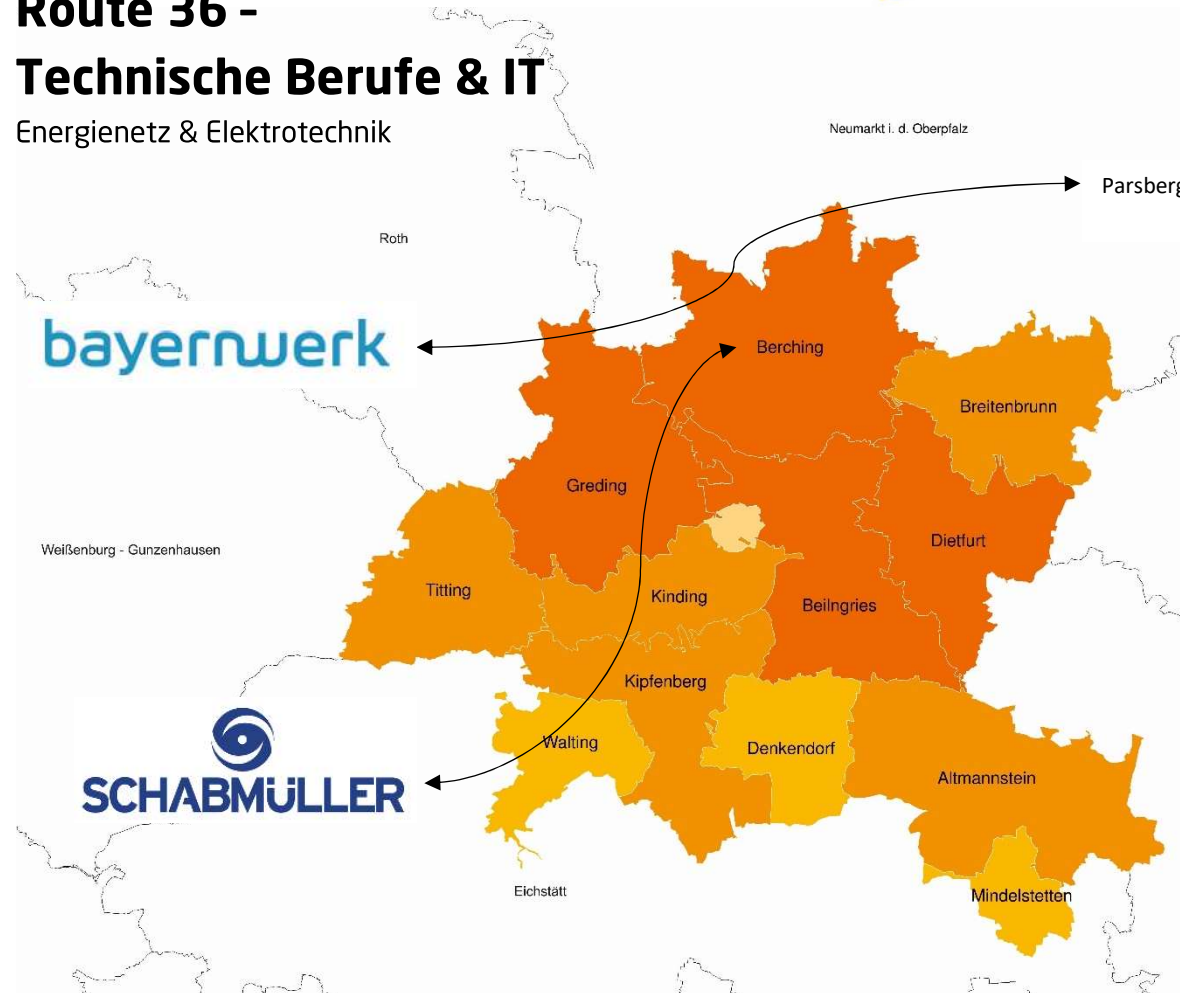

Tag der Ausbildung

in der Region Altmühl-Jura

27. Juli
2021

Route 36 - Technische Berufe & IT

Energienetz & Elektrotechnik

Bayernwerk Netz GmbH

- Mechatroniker/in*
- Elektroniker/in für Betriebstechnik*

Duales Studium