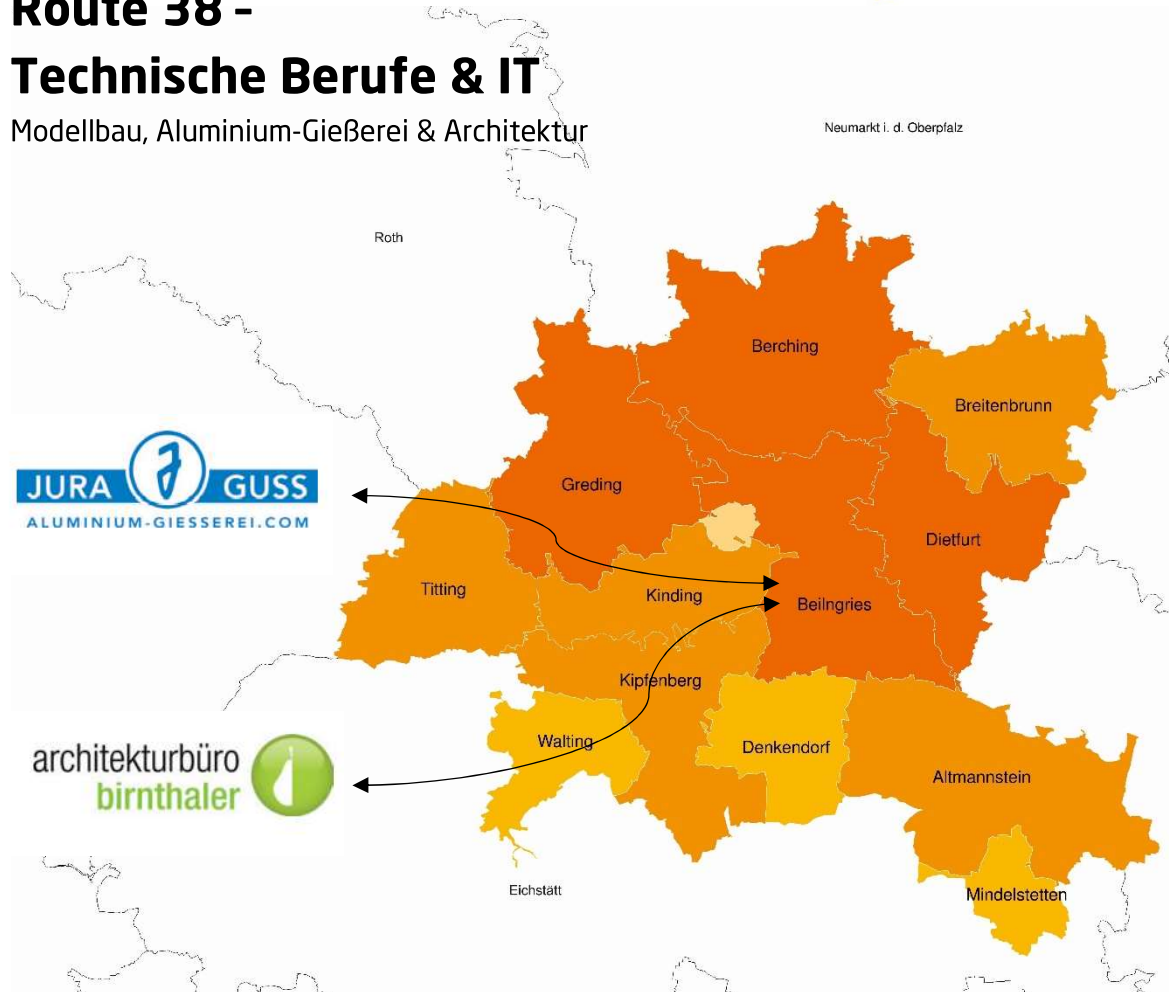

Tag der Ausbildung

in der Region Altmühl-Jura

27. Juli
2021

Route 38 - Technische Berufe & IT

Modellbau, Aluminium-Gießerei & Architektur

Jura Guss GmbH

- Industriemechaniker/in*
(Produktionstechnik)
- Technische/r Modellbauer/in*
(Gießerei)