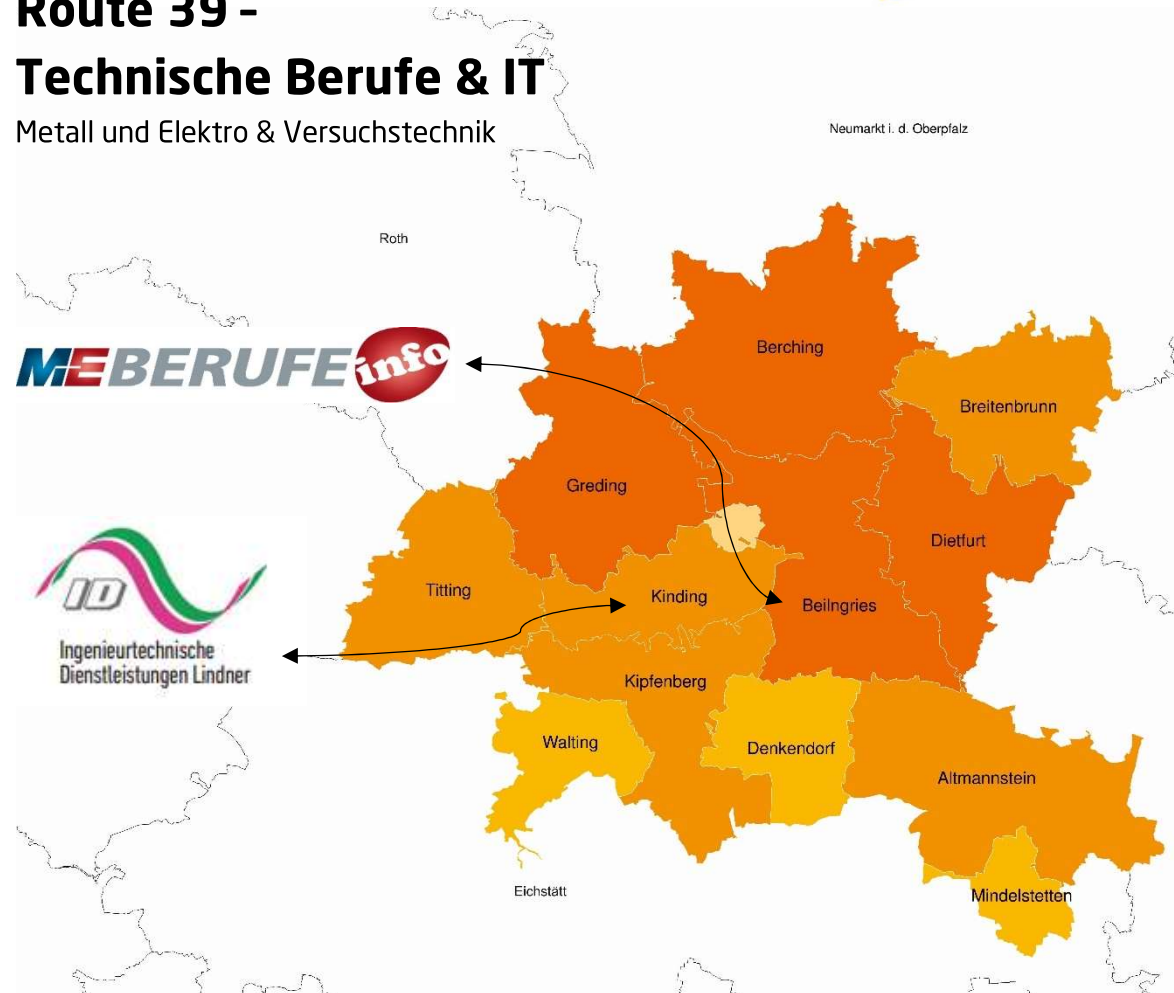

Tag der Ausbildung

in der Region Altmühl-Jura

27. Juli
2021

Route 39 - Technische Berufe & IT

Metall und Elektro & Versuchstechnik

M+E Truck

- Metall- und Elektroberufe*

ID Lindner

- Mechatroniker/in*

Duales Studium

- Mechatronik

* m/w/d

Altmühl-Jura GmbH - Am Ludwigskanal 2 - 92339 Beilngries - Tel.: 08461/606355-0 - E-Mail: info@altmuehl-jura.de - www.altmuehl-jura.de

Das Regionalmanagement von Altmühl-Jura wird gefördert durch das Bayerische Staatsministerium für Wirtschaft, Landesentwicklung und Energie.