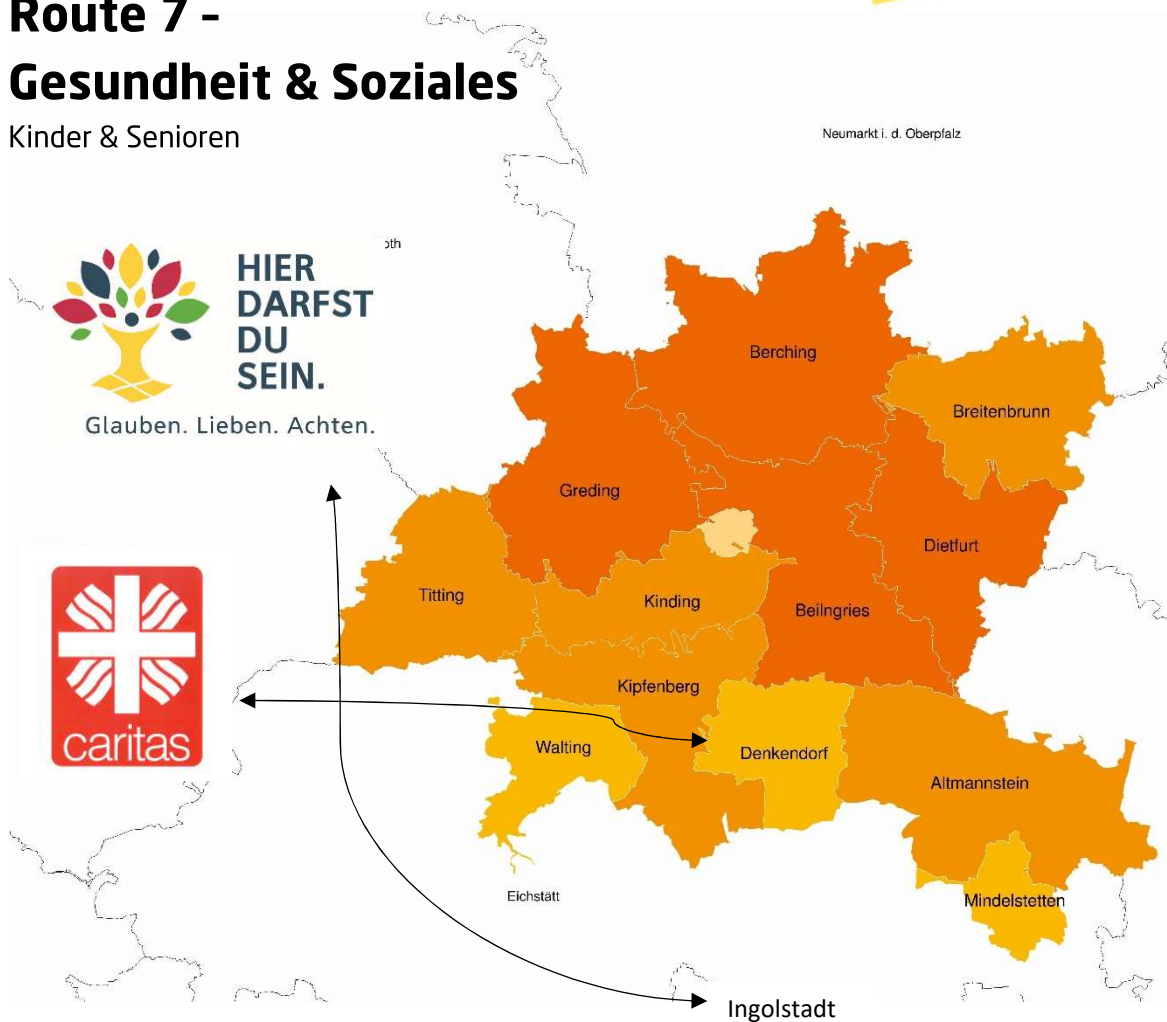

Tag der Ausbildung

in der Region Altmühl-Jura

27. Juli
2021

Route 7 - Gesundheit & Soziales

Kinder & Senioren

HIER
DARFST
DU
SEIN.

Glauben. Lieben. Achten.

Katholische Kita gGmbH Ingolstadt

- Erzieher/in*
- Kinderpfleger/in*

Caritas Seniorenheim St. Josef

- Pflegefachfrau/-mann*

* m/w/d

Altmühl-Jura GmbH - Am Ludwigskanal 2 - 92339 Beilngries - Tel.: 08461/606355-0 - E-Mail: info@altmuehl-jura.de - www.altmuehl-jura.de