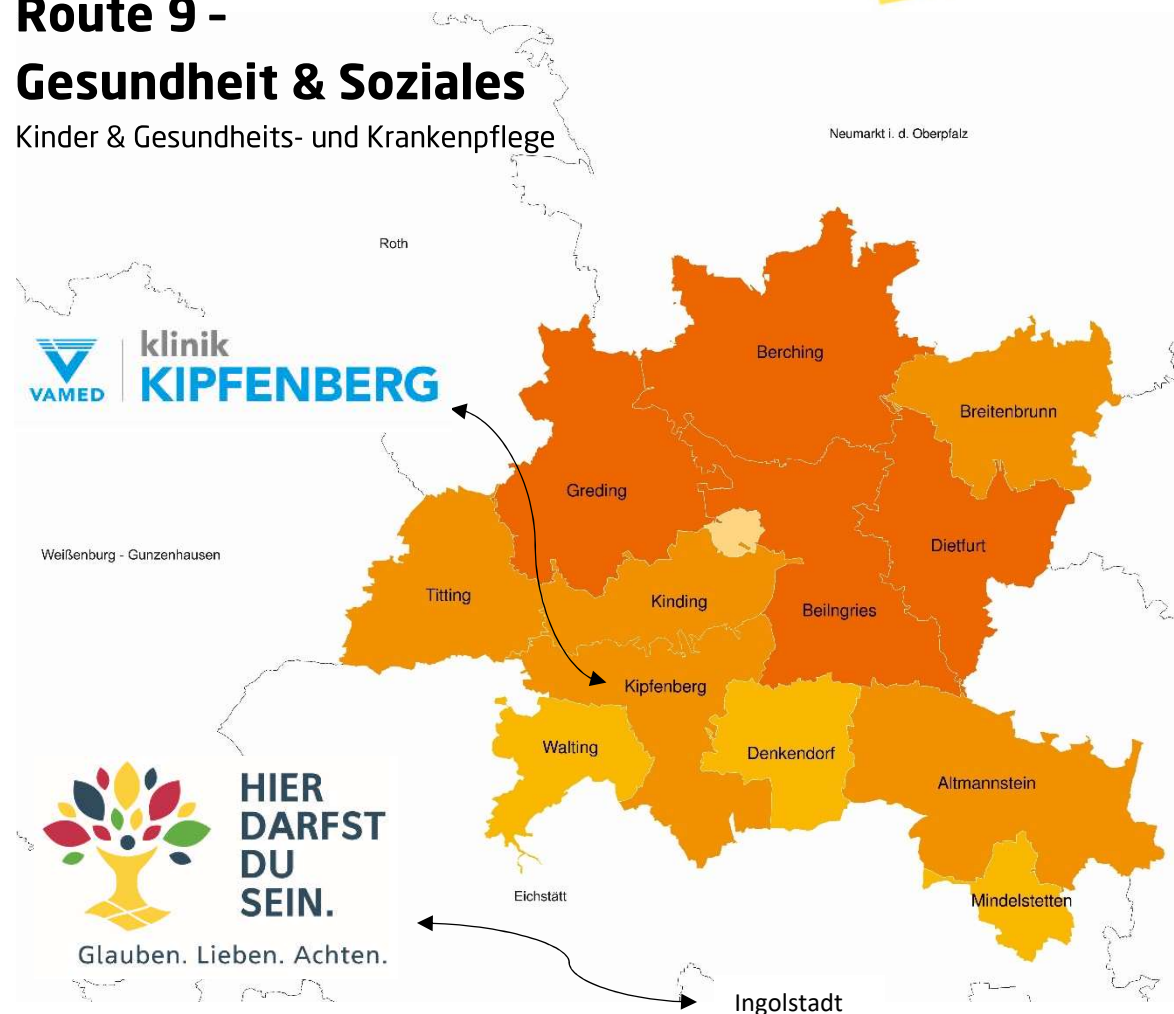

# Tag der Ausbildung

in der Region Altmühl-Jura

27. Juli  
2021

## Route 9 - Gesundheit & Soziales

Kinder & Gesundheits- und Krankenpflege